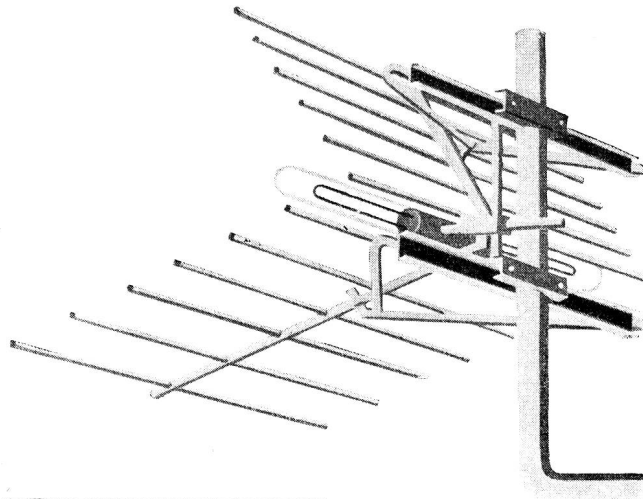

SCHALTТАFEL - MESSGERÄTE

Einbau-Typen mit Flanschen von 64, 83, 100, 130 und 188 mm \varnothing , oder 46 x 46 mm, 28 x 70 mm und 144 x 144 mm. Aufbau-Typen mit Sockel von 130 und 188 mm \varnothing oder quadratisch 144 x 144 mm.

REGISTRIER-INSTRUMENTE

für alle Zwecke, in tragbarer Ausführung und für Schalttafel-Montage.

AG. FÜR MESSAPPARATE, BERN

Telephone 2 43 66

Bundesgasse 33

Altdorf
URI

	75 Ω
	150 Ω
	300 Ω
	75, 150, 300 Ω

Nicht abgeschirmte
symmetrische
Feederleitungen für
Kurz- und Ultrakurzwellen
für Sendung
und Empfang
in verschiedenen
Impedanzwerten
sowie Koaxialfeederkabel
liefert: