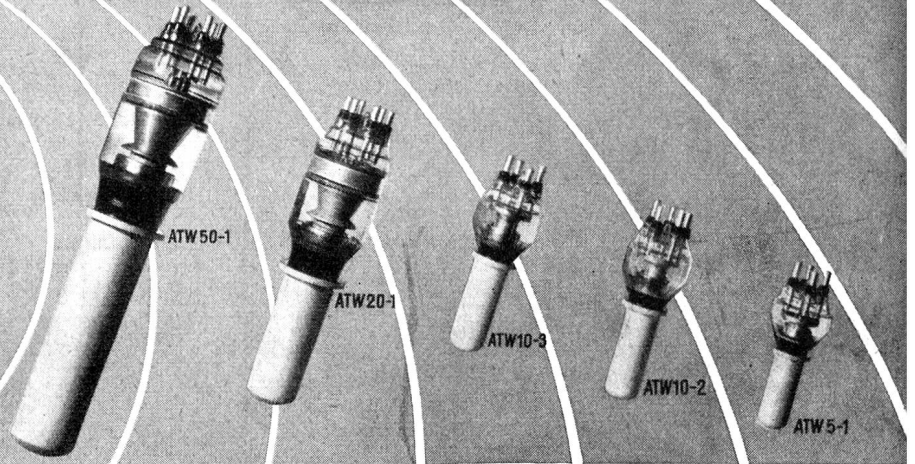

**BROWN
BOVERI**

Sende- und Gleichrichterröhren

für alle Zwecke der Rundfunk-, Fernmelde-, Fernsehtechnik sowie für industrielle Anwendungen

erprobt und bewährt
in aller Welt

AG. BROWN, BOVERI & CIE., BADEN

P/G

Techn. Hochschule
Zürich 6

AZ

Zürich 1

Besuchen Sie uns an der Schweizer Mustermesse in Basel, **Halle V, Stand 1342**: Einseitenband-HF-Telephonie-Verbindung mit rapid-zyklischer Fernmessung, Netzkommandogeräte, Senderöhren, Gleichrichterröhren und Thyratrons **Halle VI, Stand 1581**: Schweissmaschinen.