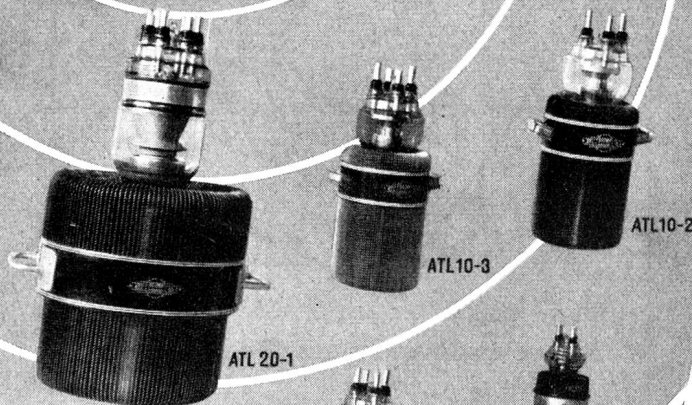

**BROWN
BOVERI**

Sende- und Gleichrichterröhren

für alle Zwecke der Rundfunk-, Fernmelde-, Fernsehtechnik sowie für industrielle Anwendungen

erprobt und bewährt
in aller Welt

AG. BROWN, BOVERI & CIE., BADEN

P/G

Techn. Hochschule
Zürich 6

AZ

Zürich 1

Besuchen Sie uns an der Schweizer Mustermesse in Basel, **Halle V, Stand 1342**: Einseitenband-HF-Telephonie-Verbindung mit rapid-zyklischer Fernmessung, Netzkommandogeräte, Senderöhren, Gleichrichterröhren und Thyratrons **Halle VI, Stand 1581**: Schweissmaschinen.