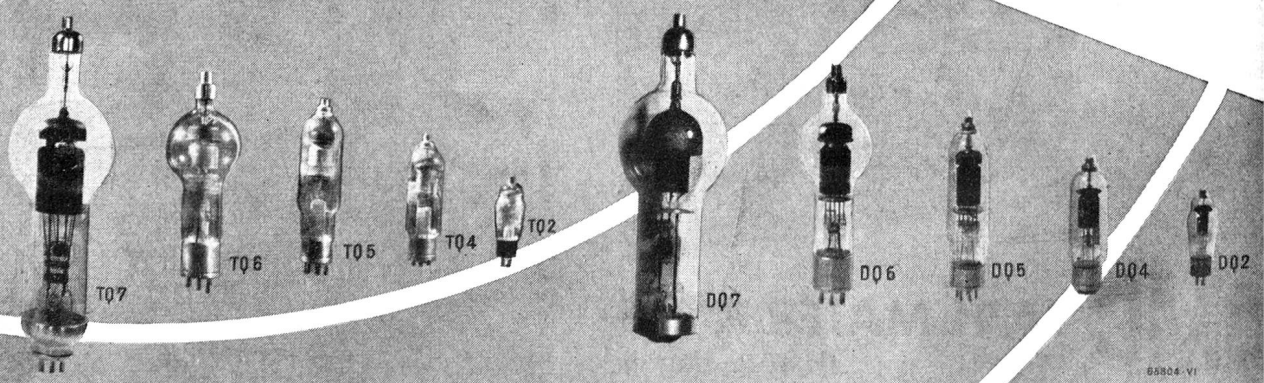

**BROWN
BOVERI**

Sende- und Gleichrichterröhren

für alle Zwecke der Rundfunk-, Fernmelde-, Fernsehtechnik sowie für industrielle Anwendungen

erprobt und bewährt
in aller Welt

AG. BROWN, BOVERI & CIE., BADEN

P/G

Techn. Hochschule
Zürich 6

AZ

Zürich 1

Besuchen Sie uns an der Schweizer Mustermesse in Basel, **Halle V, Stand 1342**: Einseitenband-HF-Telephonie-Verbindung mit rapid-zyklischer Fernmessung, Netzkommandogeräte, Senderöhren, Gleichrichterröhren und Thyratrons **Halle VI, Stand 1581**: Schweissmaschinen.