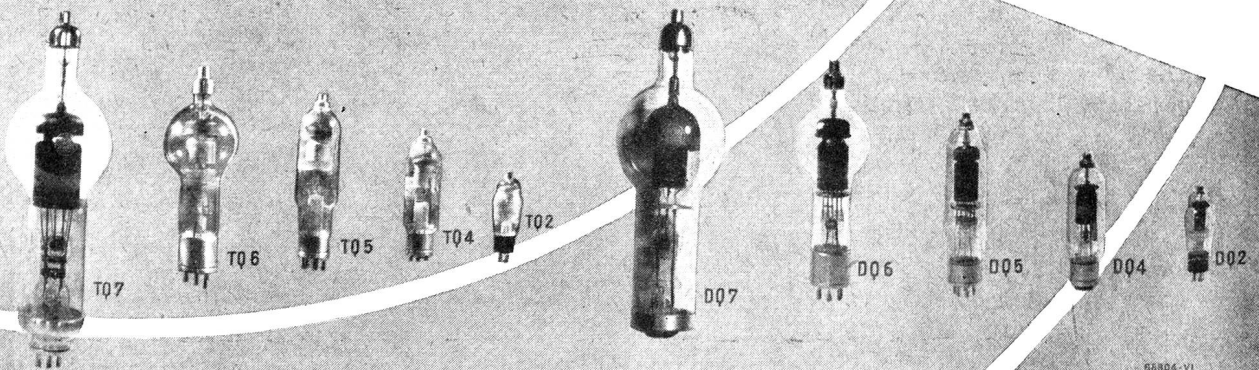

**BROWN
BOVERI**

Sende- und Gleichrichterröhren

für alle Zwecke der Rundfunk-, Fernmelde-, Fernsehtechnik sowie für industrielle Anwendungen

erprobt und bewährt
in aller Welt

AG. BROWN, BOVERI & CIE., BADEN

Techn. Hochschule P/O
Zürich C

AZ
Zürich 1