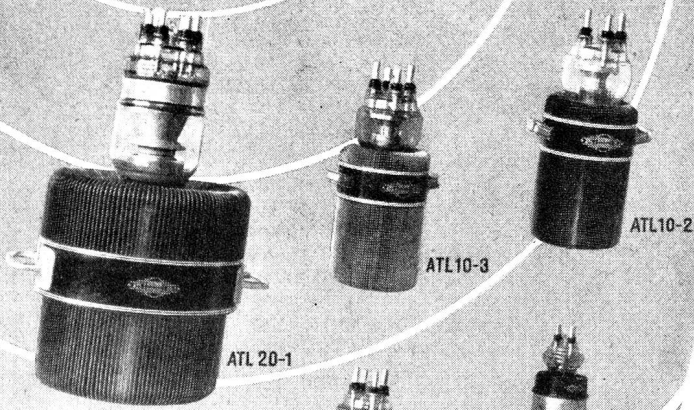

**BROWN
BOVERI**

Sende- und Gleichrichterröhren

für alle Zwecke der Rundfunk-, Fernmelde-, Fernsehtechnik sowie für industrielle Anwendungen

erprobt und bewährt
in aller Welt

AG. BROWN, BOVERI & CIE., BADEN

Techn. Hochschule P/O
Zürich C

AZ
Zürich 1