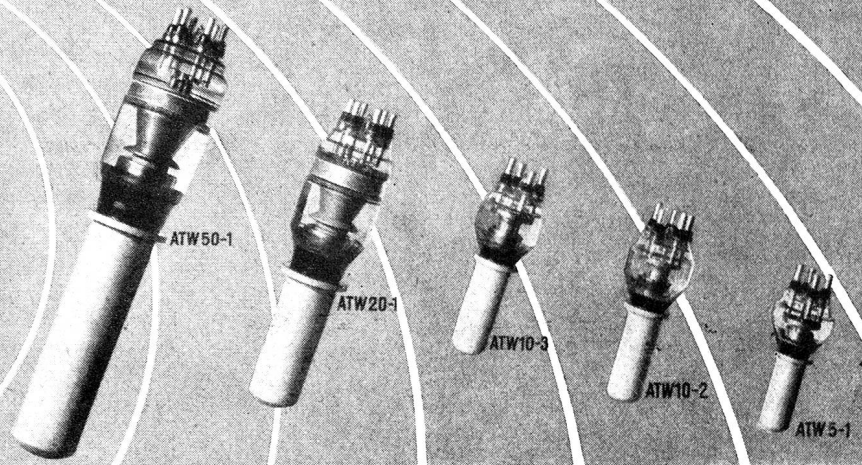

**BROWN
BOVERI**

Sende- und Gleichrichterröhren

für alle Zwecke der Rundfunk-, Fernmelde-, Fernsehtechnik sowie für industrielle Anwendungen

erprobt und bewährt
in aller Welt

AG. BROWN, BOVERI & CIE., BADEN

Techn. Hochschule P/O
Zürich C

AZ
Zürich 1