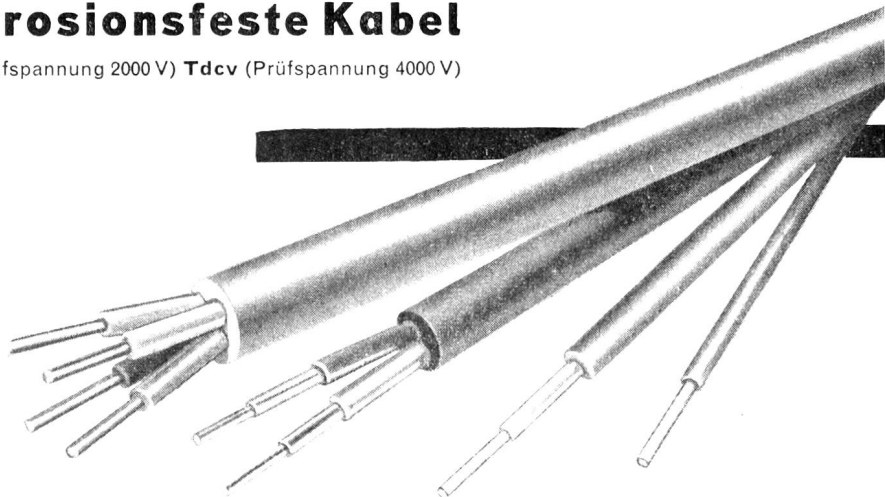

Saflex

Installationsdraht T u. Tv

nach SEV-Vorschriften, m. Qualitätskennfaden, div. Farben

Korrosionsfeste Kabel

Tdc (Prüfspannung 2000 V) Tdcv (Prüfspannung 4000 V)

BREITENBACH

Unsere Tdc und Tdcv-Kabel kön-
nen in feuchten und nassen Räu-
men, in Ställen und Futtergängen,
in Stollen und Untertagbauten ver-
legt werden. Montage direkt auf
Decken und Wände mit unsern
feuersicheren, nichtleitenden Kabel-
briden aus Steatit, nach Vorschrift.