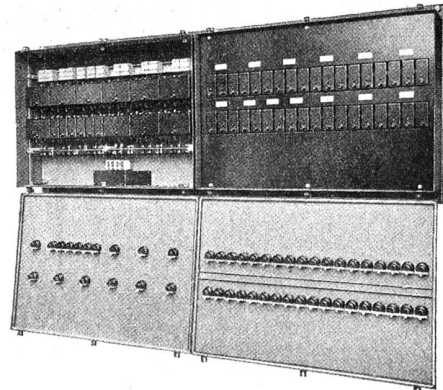

FABRIKAT GOESSLER ZÜRICH

HOWAG A/G

WOHLEN Aarg. Tel. (057) 61667+61097

Fabrik für
flexible und elastische
Leitungsschnüre

für Telefon,
Funkgeräte und
elektrische Apparate

GMC-VERTEILKASTEN

liefern wir für Aufbau- oder Unterputzmontage, auch staub- und spritzwasserdicht in 30 Normtypen oder in jeder beliebigen Ausführung und Grösse. Die Innenausrüstung ist praktisch, mit genügend Montageaum, das Aessere von zweckmässiger Schönheit. Die Apparate werden fertig eingebaut und verdrahtet; der Apparaterost lässt sich zur Montage einfach herausheben. Gute Erweiterungsmöglichkeit. Verlangen Sie bitte unsere Prospekte.

Kasten geöffnet,
links mit
abgehobener
Berührungsschutzplatte

GMC CARL MAIER & CIE

Fabrik elektrischer Apparate und Schaltanlagen

SCHAFFHAUSEN

TEL. 053 5 6131

BUREAU LAUSANNE TELEPHON 021 22 72 22

*Ein Begriff
der Fernmeldetechnik*