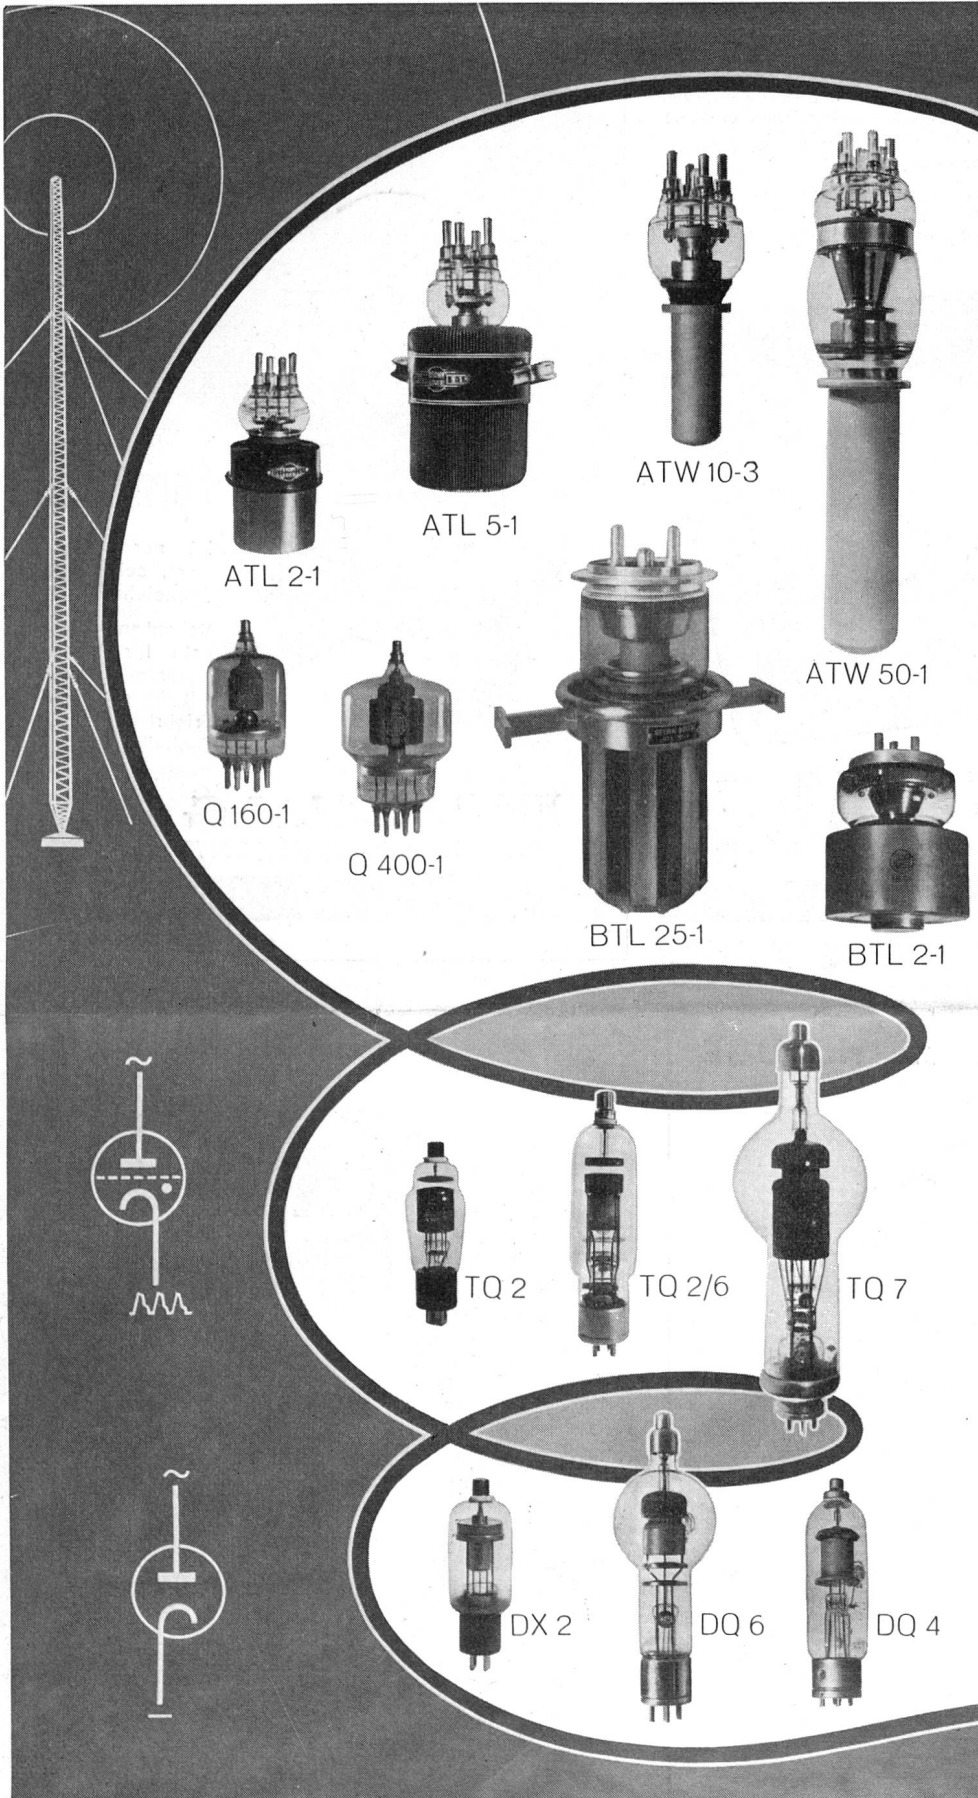

**LESTO
BOSCH**

Bezugsquellennachweis durch:

SCINTILLA A.-G. SOLOTHURN

Senderöhren Thyratrons Gleichrichter- Röhren

Sie haben die Möglichkeit, für jeden Sender und Industriegerator sowie für elektronische Steuerungen aus einer Reihe moderner und im Betrieb bewährter Röhren den passenden Typ zu wählen.