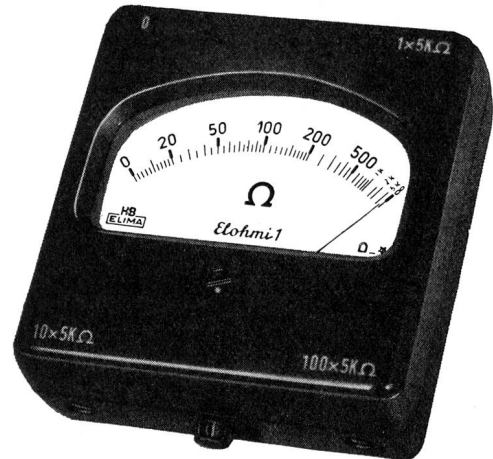

CAMILLE BAUER

CLICHÉS RAU & CO.

INH. A. STANEK & CO.