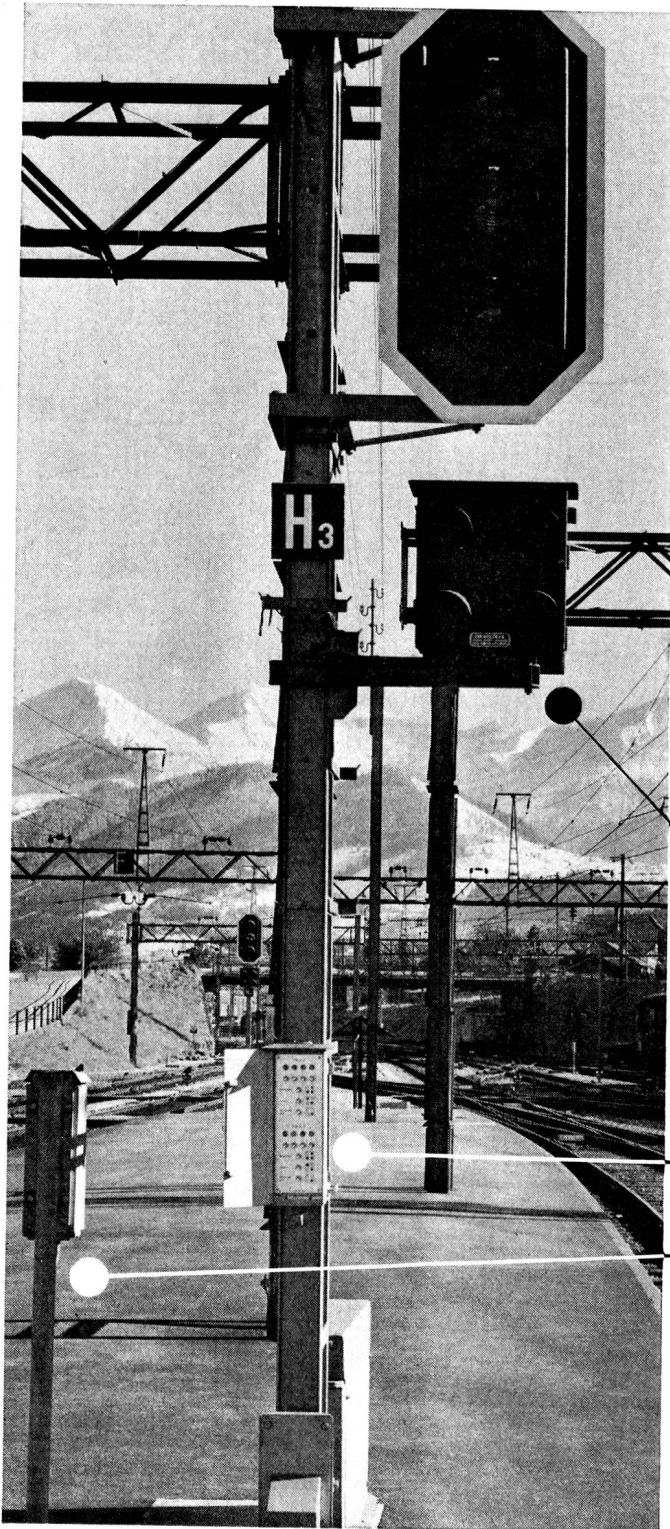

Chr. Gfeller AG Bern-Bümpiz und Flamatt