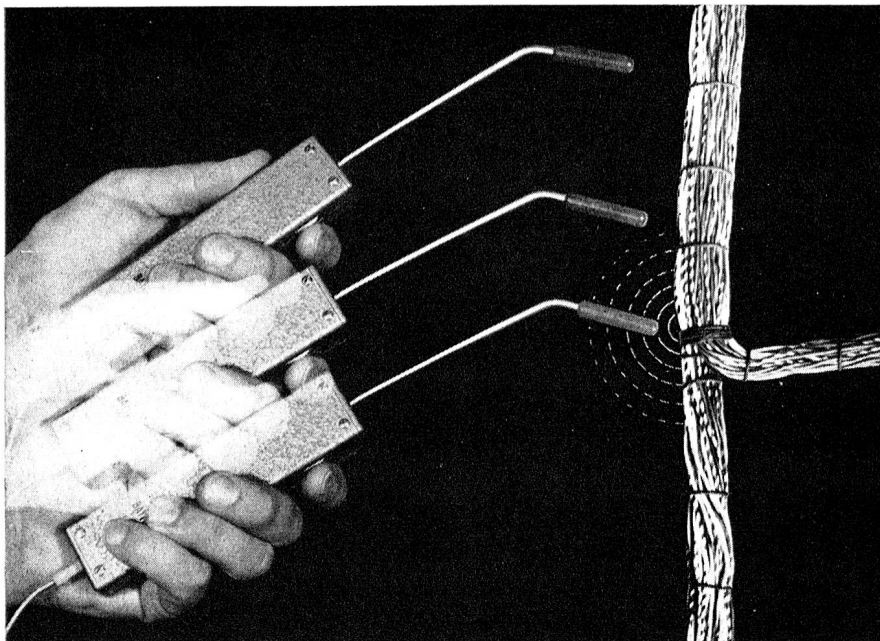

Dr. W. Mäder AG
 Lack- und Farbenfabrik

8956 Killwangen
 Telefon 056/3 53 13

1887

Kurzschluss, Kurzschluss, Kurzschluss...

Die genaue Bestimmung von Kurzschlüssen in verlegten Kabeln und Drahtbündeln ist äusserst zeitraubend, umständlich und immer sehr kostspielig. Mit unserem Kurzschluss-Suchgerät finden Sie mühelos die defekte Stelle. Unser Gerät ist klein, leicht und äusserst einfach zu bedienen. Verlangen Sie Prospekte bei **STANDARD TELEPHON & RADIO AG**, 8038 ZÜRICH, Tel. 051/45 28 00