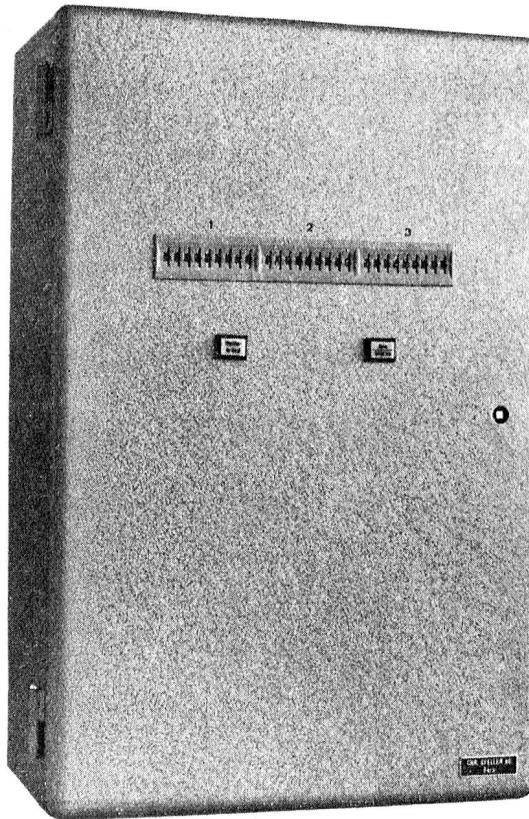

# Telephonalarmmelder

Telesignal Typ T3 und Typ U45  
zur automatischen Fernmeldung  
von Alarmzuständen an beliebige  
Telephonabonnenten

- Die Einstellung der Telephonnummern  
mittels Nummernwahlschalter ist von  
ausser jederzeit möglich
- Der Typ T3 erlaubt die Übertragung von  
3 Alarmzuständen mit verschiedenen  
Tonfrequenzsignalen
- Der Typ U45 meldet bis 45 Alarmzustände  
à 6 Sekunden in Klartext