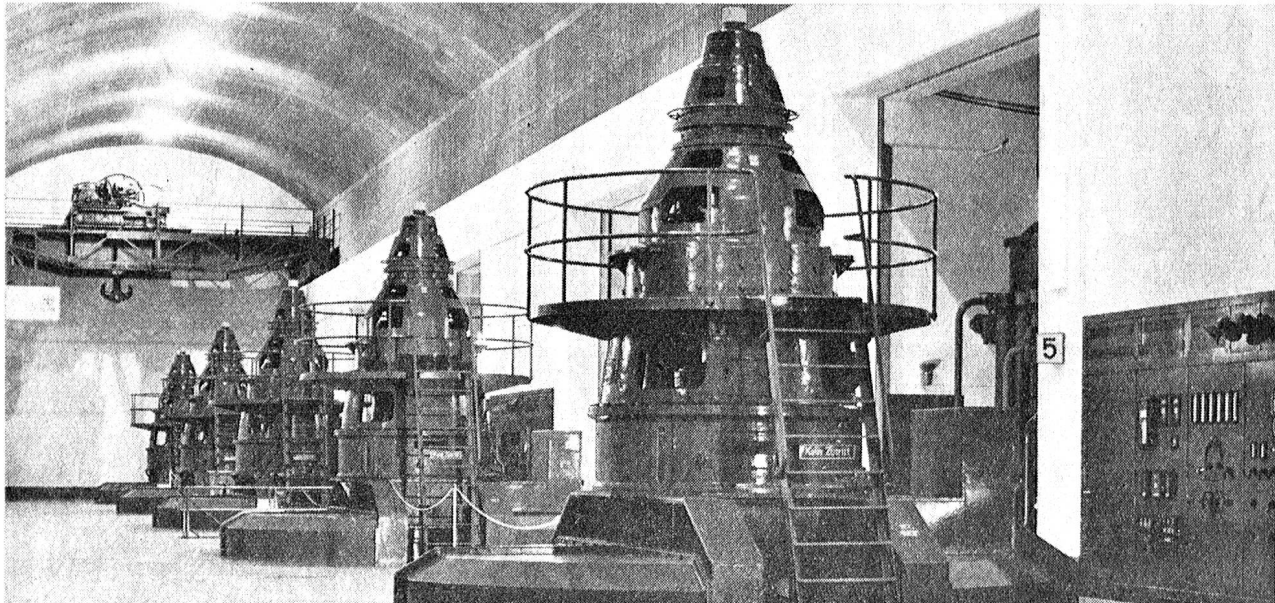

Für jeden Zweck die geeignete Batterie
LECLANCHÉ S. A., 1401 YVERDON

Unsere Fachleute beraten Sie gerne
Tél. 024 / 24721