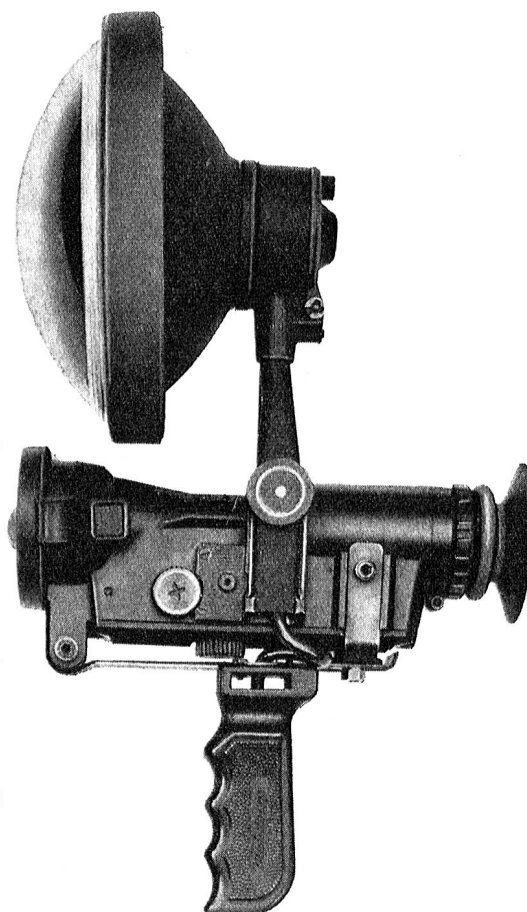

Der alte Wunsch, zu sehen ohne gesehen zu werden, wird durch das leichte, handliche Einmann-Gerät zweckmässig erfüllt.

**ARGUS-Infrarot-Nachtsehgeräte** besitzen eine gute Bildqualität, sind spritzwasserdicht und felddiensttauglich.