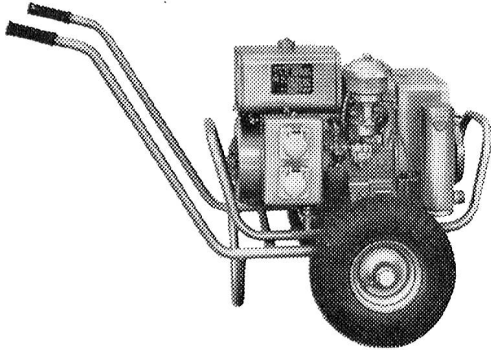

# Notstromgruppen

400 Watt — 200 kW

für Armee und zivile Zwecke

Modelle AK und AJ  
800-2000 Watt Wechsel-  
strom

Lassen Sie uns Ihre Strom-  
versorgungsprobleme lösen

Wir beraten Sie gerne

Verlangen Sie eine unverbindliche  
Offerte