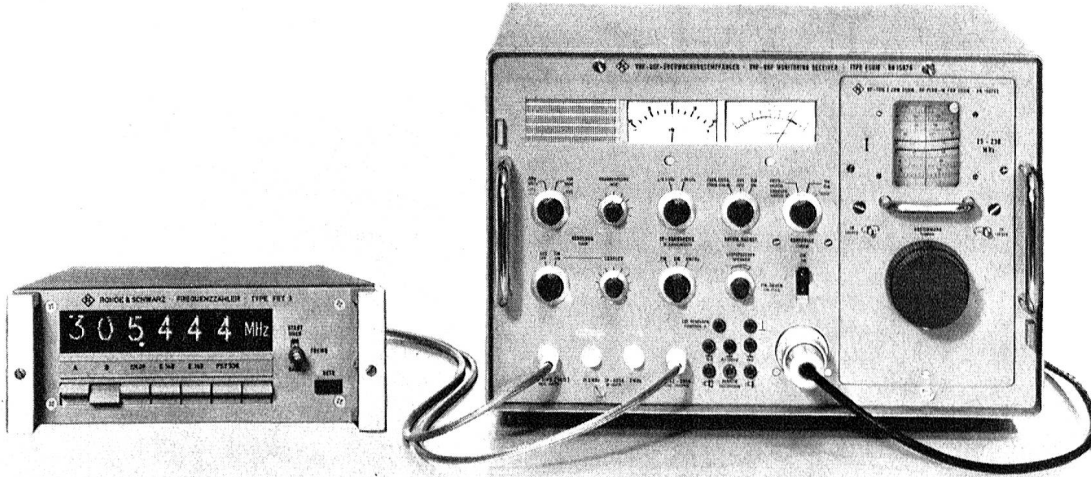

KW – VHF – UHF   AM – SSB – FM Moderne Empfänger-Technik

Flugsicherung, Überwachung, Fern-Betrieb

Roschi Telecommunication AG   Bern

Neue Adresse
ab 4. 9. 68:

Giacomettistr. 15
Postfach 63

Tel. 031 44 27 11
3000 Bern 31