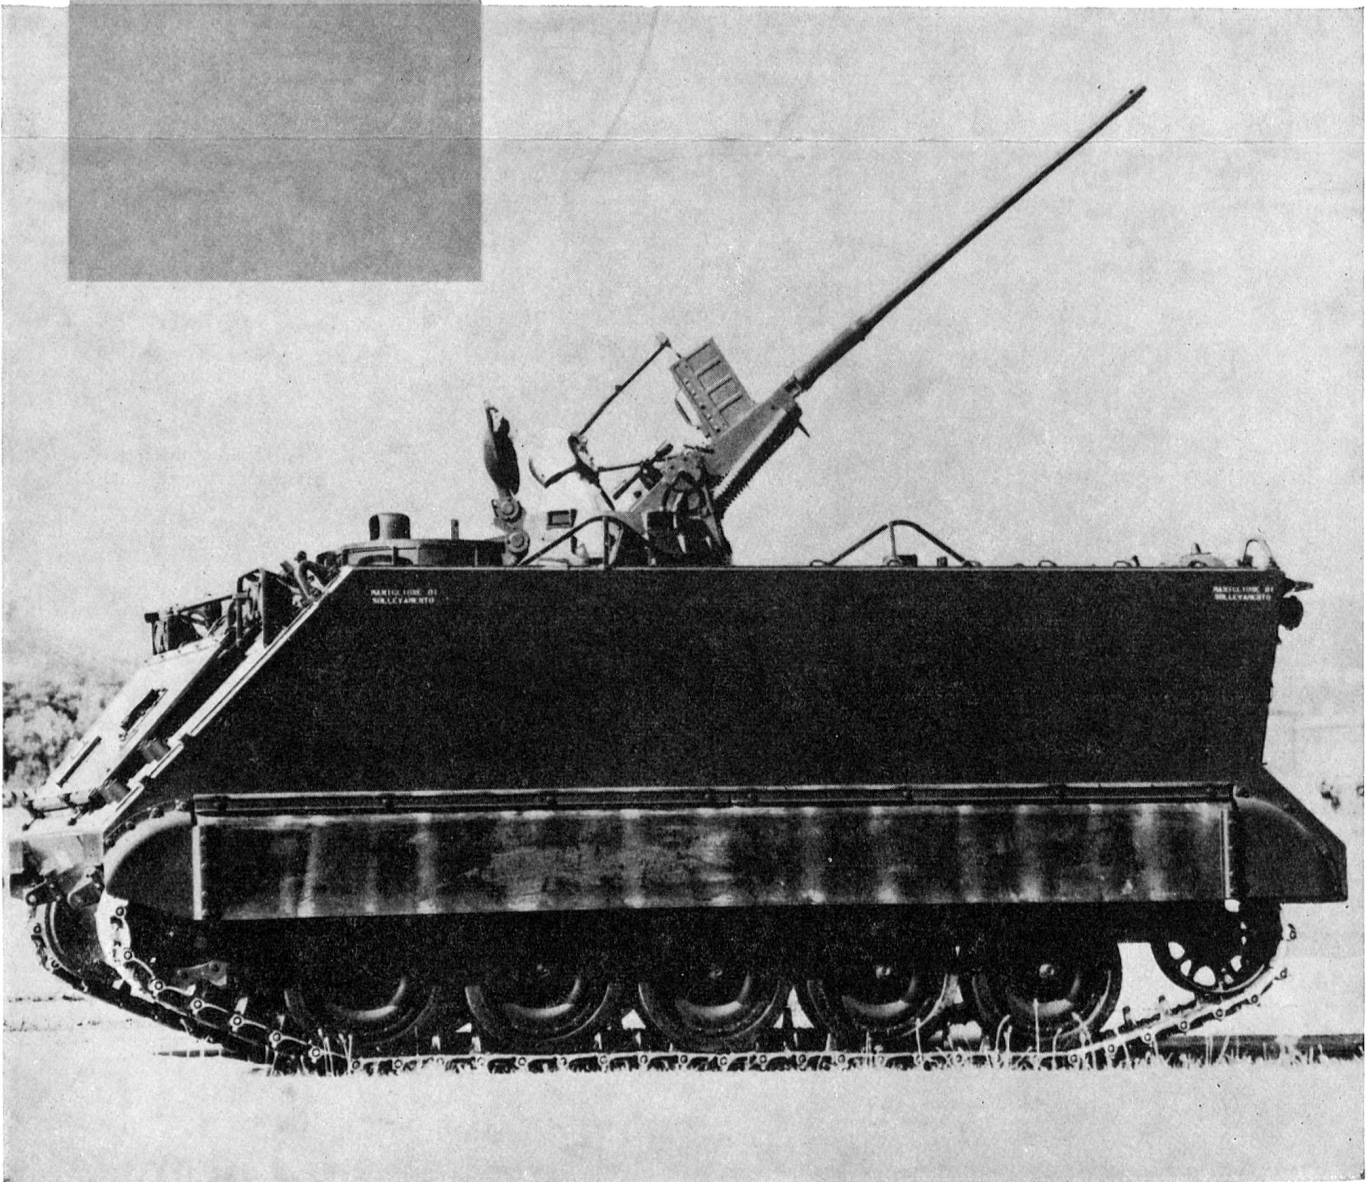

**Download PDF:** 01.04.2025

**ETH-Bibliothek Zürich, E-Periodica, <https://www.e-periodica.ch>**

**HISPANO  
SUIZA  
(SUISSE)  
S.A.  
GENÈVE**

**Hispano Suiza - Otomelara Drehringlafette  
mit 20 mm Kanone HS 820 ohne  
Abänderungen des M 113 austauschbar  
gegen M.G. cal. .50.**