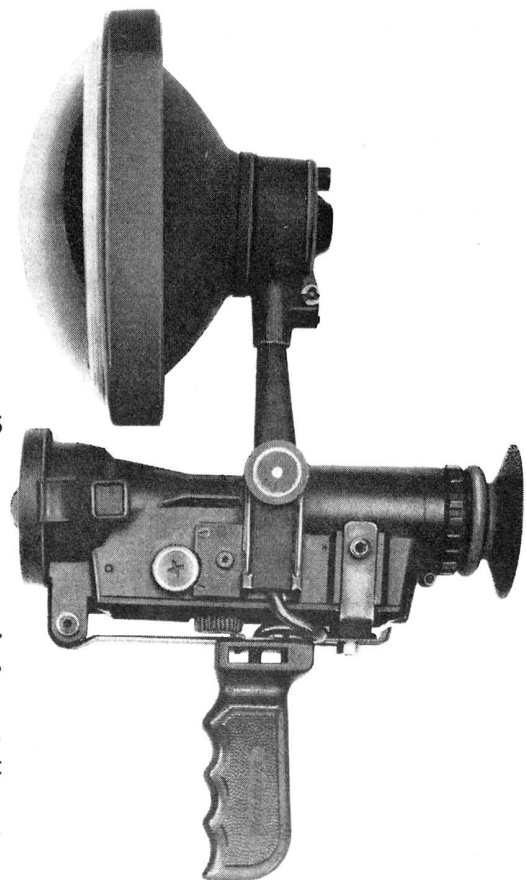

**ALBISWERK
ZÜRICH A.G.**

ARGUS, das tragbare
ALBIS-Infrarot-Nachtsehgerät

**ALBIS-Infrarot-Nachtsehgeräte vom Typ ARGUS
für**

**Militär
Polizei
Zollbehörden und
Wachgesellschaften**

dienen nächtlichen Beobachtungs- und Überwachungs-Aufgaben, wenn die Verwendung von sichtbarem Licht vermieden werden muss.

Der alte Wunsch, zu sehen ohne gesehen zu werden, wird durch das leichte, handliche Einmann-Gerät zweckmässig erfüllt.

ARGUS-Infrarot-Nachtsehgeräte besitzen eine gute Bildqualität, sind spritzwasserdicht und felddiensttauglich.