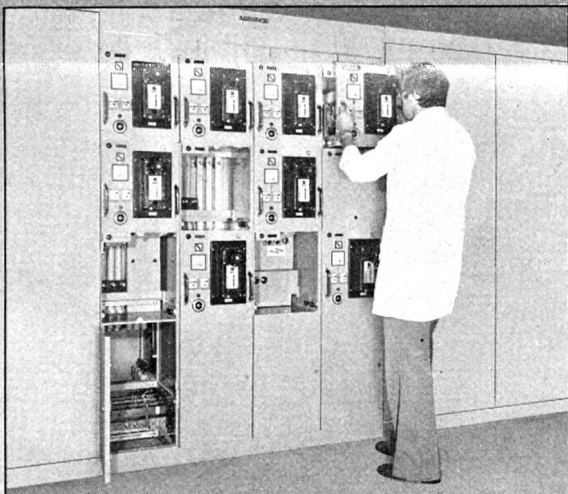

- Universeller Einsatz als schmelzsicherungslose Energieverteilung.
- Erweiterungsmöglichkeit der Anlagen jederzeit und ohne Unterbruch der Stromversorgung.
- Sofortiger Ersatz der Schalt- und Steuerelemente bei Störungen.
- Kammerbauweise, dadurch bleibt ein allfällig auftretender Kurzschlusslichtbogen neutralisiert.
- Doppel-Sammelschienensystem ermöglicht Prioritätenwahl und Umgehung.