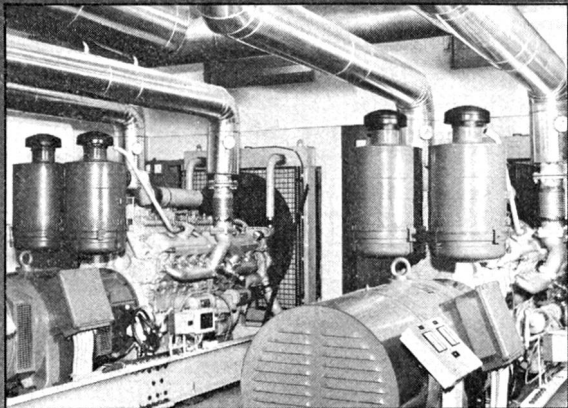

Schlüsselfertige Notstromanlagen aus einer Hand

Die Anforderungen an Notstromanlagen sind je nach Einsatzart verschieden. Deshalb erstellen wir solche Anlagen abgestimmt auf die Bedürfnisse der zu versorgenden Verbraucher.

Ein Beispiel für diese Flexibilität ist unser in Modultechnik aufgebautes KOMPAKT-Schaltanlagen-System. Steckbare Einheiten, enthaltend Leistungsschalter mit allen erforderlichen Mess-, Steuer- und Verriegelungsvorrichtungen, bringen entscheidende Vorteile: