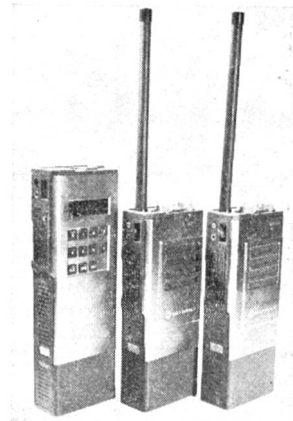

**Projektierung
Montage und Inbetriebnahme
Unterhalt**

SAUBER + GISIN

Sauber + Gisin AG · Wildbachstr. 5 · 8340 Hinwil · Tel. 01-937 22 22

MOTOROLA

präsentiert das erste
Kleinstsprechfunkgerät
im VHF- und UHF-Bereich
aus der MX-300-Serie mit
**digitaler
Sprachverschlüsselung**

- Kleinste Abmessungen
- 2,5/2 W HF-Leistung
- Mehrkanalbetrieb
- 2 x 10²¹ Codemöglichkeiten
- Keine Synchronisation notwendig
- Absolut abhörsicher
- Klar/verschlüsselt, manuell schaltbar
- Hervorragende Empfangseigenschaften