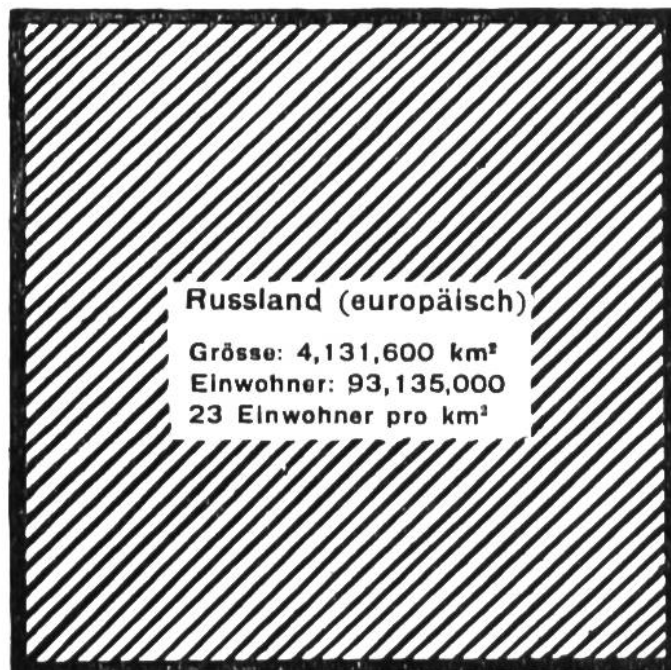

Litauen
G: 58,700
E: 2,546,000
43 E pro km²

Lettland
G: 65,800
E: 1,864,000
28 E pro km²

Portugal
G: 91,900
E: 6,399,000
70 E pro km²

Ungarn
G: 92,700 E: 7,946,000 86 E pro km²

Russland (europäisch)
Grösse: 4,131,600 km²
Einwohner: 93,135,000
23 Einwohner pro km²