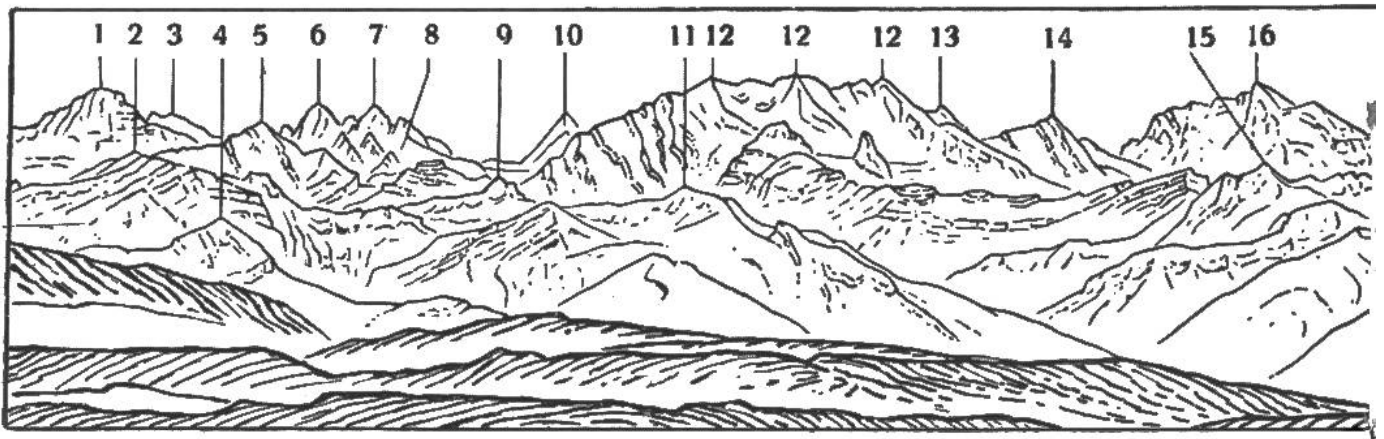

Download PDF: 02.04.2025

ETH-Bibliothek Zürich, E-Periodica, <https://www.e-periodica.ch>

Alpenansicht (vom Weissenstein, 1294 m, bei Solothurn).

1. Breithorn	3779 m	9. Wild Andrist	2853 m
2. Schilthorn	2974 m	10. Bietschhorn	3953 m
3. Lötschent. Breithorn	3783 m	11. Dreispitz	2523 m
4. Morgenberghorn . . .	2252 m	12. Blümlisalp	3671 m
5. Tschingelspitz	3318 m	13. Oeschinenhorn . . .	3490 m
6. Tschingelhorn	3579 m	14. Fründenhorn	3367 m
7. Gspaltenhorn	3442 m	15. Aermighorn	2746 m
8. Büttlassen	3197 m	16. Doldenhorn	3650 m