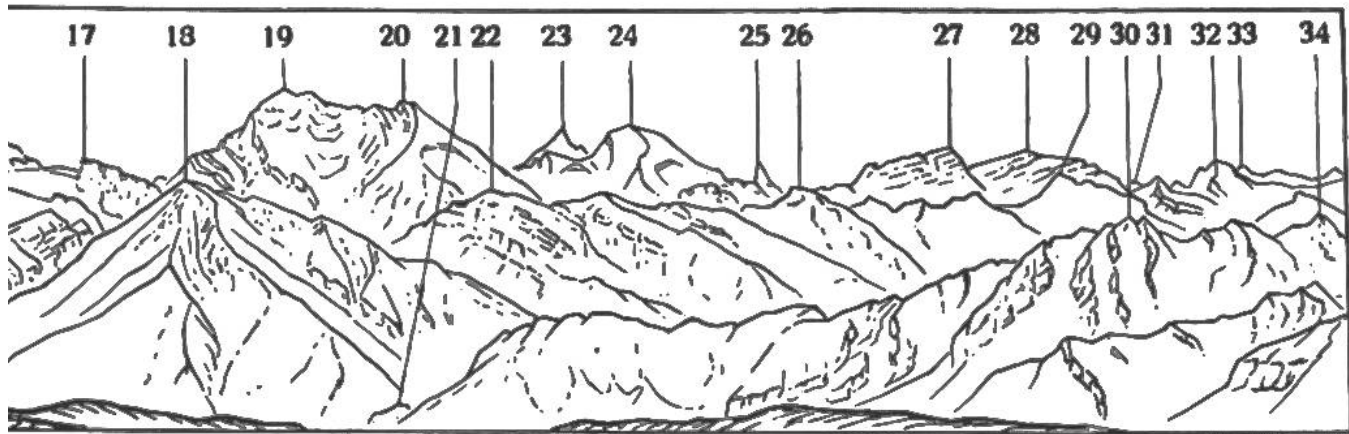

17. Fisistock	2949 m	26. Tschiparellen	2401 m
18. Niesen	2366 m	27.—28. Lohner : 27.	3005 m
19. Balmhorn	3711 m	28.	3055 m
20. Altels	3636 m	29. Hohniesen	2457 m
21. Burgfluh	990 m	30. Nüschleten	1988 m
22. Fromberghorn	2397 m	31. Pointe de Zinal	3806 m
23. Weisshorn	4512 m	32. Steghorn	3152 m
24. Rinderhorn	3457 m	33. Dent Blanche	4364 m
25. Zinal-Rothorn	4223 m	34. Solhorn	2028 m