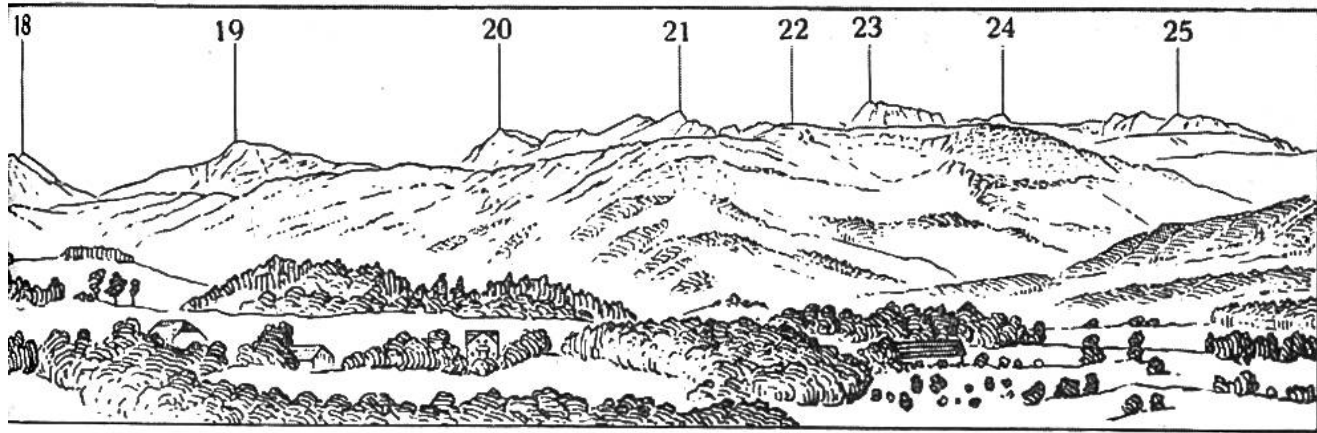

14. Wannelskopf.....	1798 m	20. Widdergalm	2177 m
15. Scheibe	2154 m	21. Schwarze Fluh...	2162 m
16. Mähre.....	2090 m	22. Schweinsberg	1648 m
17. Stoss.....	1536 m	23. Kaisereggschloss .	2189 m
18. Mutti	1900 m	24. Rothenkasten	2221 m
19. Schafarnisch.....	2101 m	25. Schafberg	2227 m