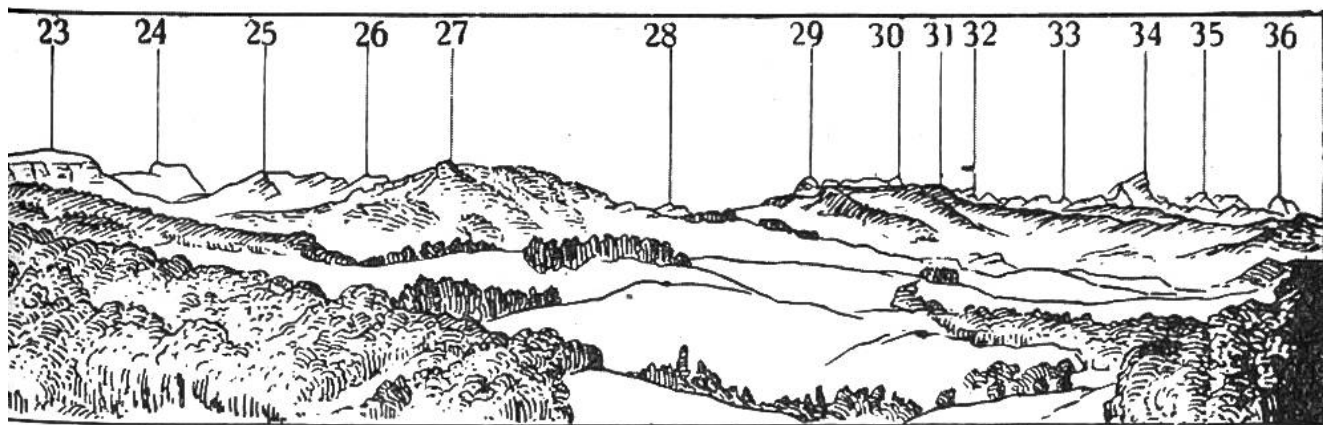

19. Graukopf	2212 m	28. Fläschli	1473 m
20. Graukopf		29. Glärnisch.....	2907 m
21. Grünhorn.....	2144 m	30. Glärnisch.....	2920 m
22. Silberplatte.....	2160 m	31. Hochalp.....	1531 m
23. Kronberg.....	1666 m	32. Mattstock	1939 m
24. Lütispitz	1990 m	33. Scheie.....	2262 m
25. Petersalp	1581 m	34. Speer	1954 m
26. Petersalp.....	1573 m	35. Schäniserberg	1868 m
27. Hundwilerhöhe...	1309 m	36. Brünnelistock....	2135 m

Reliefhersteller S. Simon. — Zahlen nach der Siegfriedkarte der Eidgen. Landestopographie.