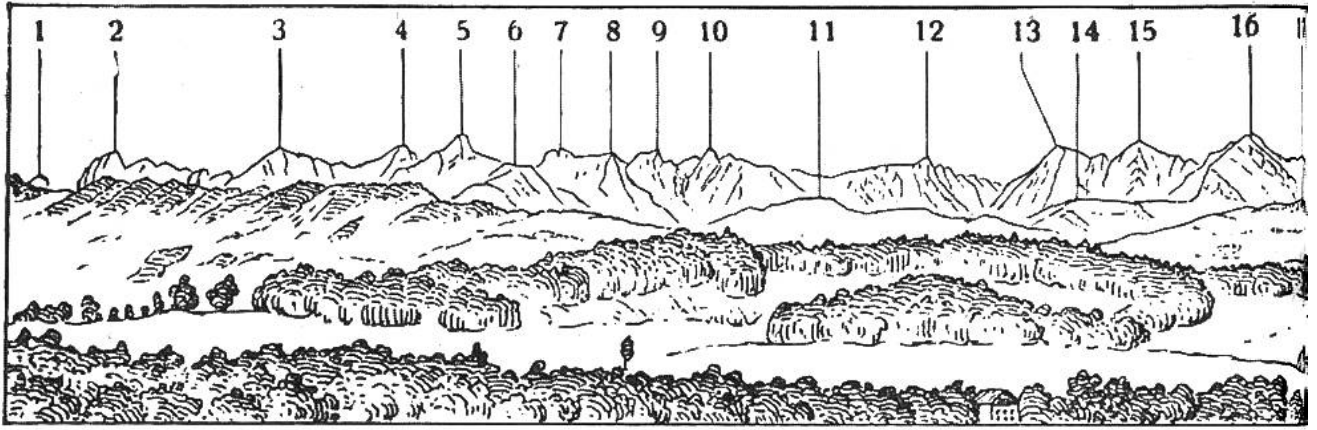

### Alpenansicht von Freiburg aus.

1. Nünenen . . . . .	2087 m	7.—10. Alpigenmähre:	
2. Gantrisch . . . . .	2179 m	7. 2117 m	8. 2095 m
3. Bürglen . . . . .	2168 m	9. 2075 m	10. 2072 m
4. Gemsfluh . . . . .	2155 m	11. Steckhüttegrön . . .	1709 m
5. Ochsen . . . . .	2192 m	12. Widdersgrind . . . .	2107 m
6. Hürlisboden . . . . .	1993 m	13. Galliten	