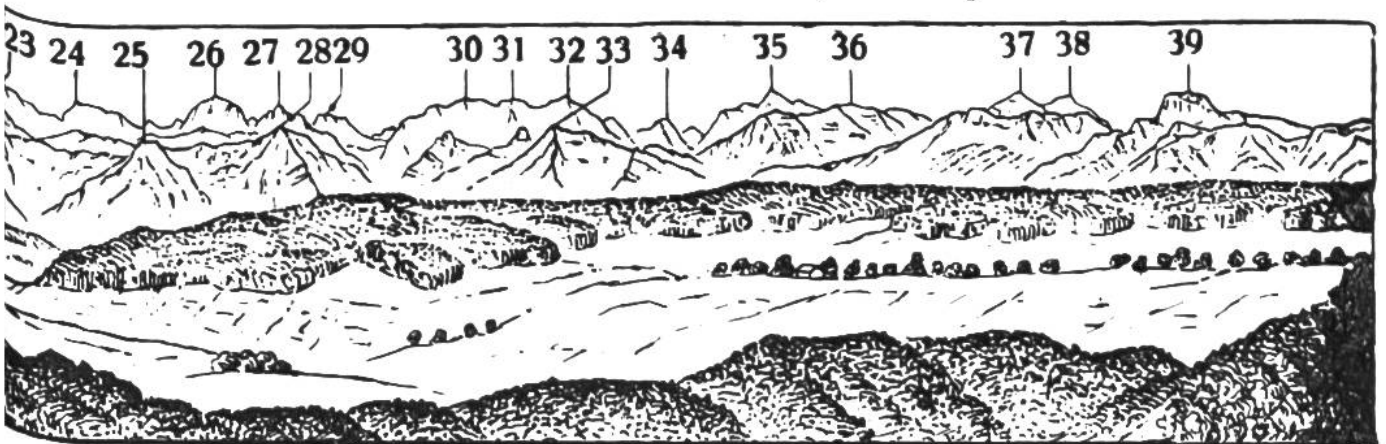

18. Teufelsstöcke ...	3049 m	26. Scheerhorn	3298 m
19. Twäriberg	2119 m	27. Wasserberg	2344 m
20. Drusberg	2285 m	28. Schächentaler	
21. Claridenstock ..	3270 m	Windgälle	2767 m
22. Forstberg	2218 m	29. Klein Ruchen...	2949 m
23. Etzel	1100 m	30. Aelplertor	2613 m
24. Kammlistock ...	3238 m	31. Misthaufen	2270 m
25. Roggenstock....	1781 m	32. Gross Ruchen ..	3136 m
		33. Oberalpstock ...	3330 m