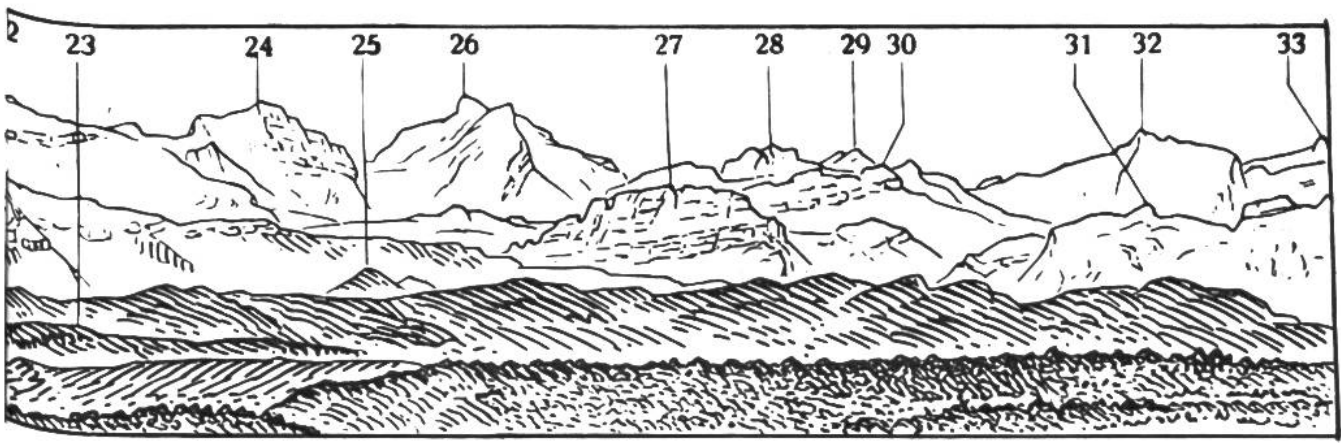

18. Teufelsstöcke ...	3049 m	26. Scheerhorn	3298 m
19. Twäriberg	2119 m	27. Wasserberg	2344 m
20. Drusberg	2285 m	28. Schächentaler	
21. Claridenstock ..	3270 m	Windgälle	2767 m
22. Forstberg	2218 m	29. Klein Ruchen...	2949 m
23. Etzel	1100 m	30. Aelplertor	2613 m
24. Kammlistock ...	3238 m	31. Misthaufen	2270 m
25. Roggenstock....	1781 m	32. Gross Ruchen ..	3136 m
		33. Oberalpstock ...	3330 m

21. Morgenberghorn	2252 m	31. Weisse Frau ...	3660 m
22. Mittaghorn	3895 m	32. Blümlisalphorn .	3671 m
23. Schwalmeren ...	2785 m	33. Niesen	2366 m
24. Grosshorn	3765 m	34. Fründenhorn ...	3367 m
25. Lattreienfirst ...	2412 m	35. Doldenhorn	3650 m
26. Breithorn	3779 m	36. Triesthorn.....	2371 m
27. Gspaltenhorn ..	3442 m	37. Balmhorn	3711 m
28. Dreispitz	2523 m	38. Altels	3636 m
29. Tschingelhorn ..	3579 m	39. Stockhorn	2192 m
30. Morgenhorn	3629 m		

Reliefhersteller S. Simon. — Zahlen nach der Siegfriedkarte der Eidgen. Landestopographie.