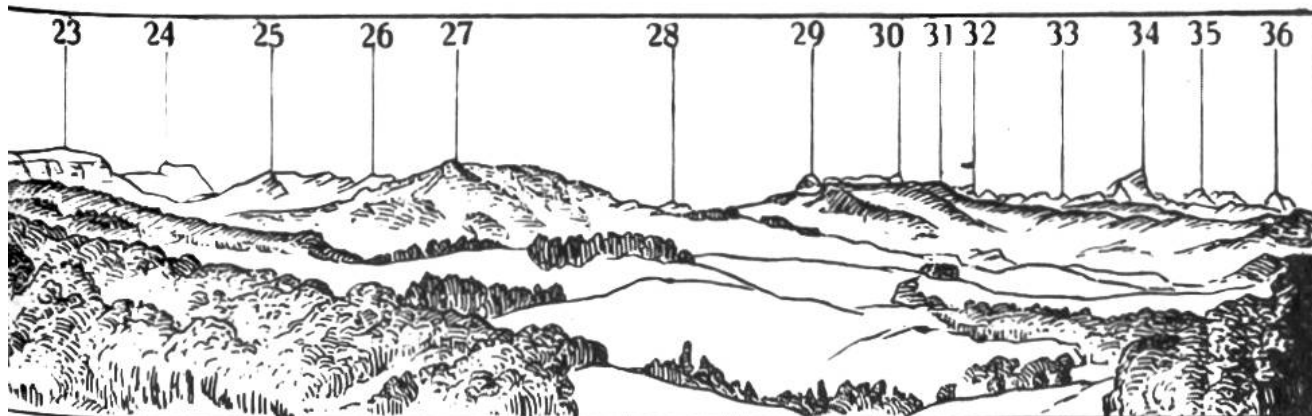

19. Graukopf	2212 m	28. Fläschli	1473 m
20. Graukopf		29. Glärnisch	2907 m
21. Grünhorn	2144 m	30. Glärnisch	2920 m
22. Silberplatte	2160 m	31. Hochalp	1531 m
23. Kronberg	1666 m	32. Mattstock	1939 m
24. Lütispitz	1990 m	33. Scheie	2262 m
25. Petersalp	1581 m	34. Speer	1954 m
26. Petersalp	1573 m	35. Schäniserberg ..	1868 m
27. Hundwilerhöhe .	1309 m	36. Brünnelistock ..	2135 m

Relieffersteller S. Simon. — Zahlen nach der Siegfriedkarte der Eidgen. Landestopographie.