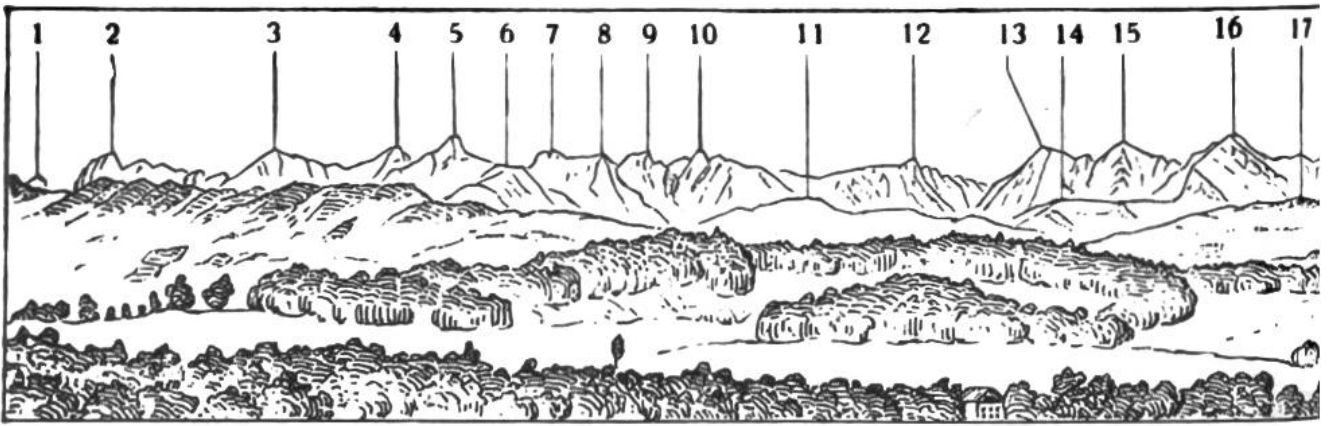

### Alpenansicht von Freiburg aus

1. Nünenen . . . . .	2087 m	7.—10. Alpigenmähre:	
2. Gantrisch . . . . .	2179 m	7. 2117 m	8. 2095 m
3. Bürglen . . . . .	2168 m	9. 2075 m	10. 2072 m
4. Gemsfluh . . . . .	2155 m	11. Steckhüttegrön .	1709 m
5. Ochsen . . . . .	2192 m	12. Widdersgrind . . .	2107 m
6. Hürlisboden . . . . .	1993 m	13. Galliten	