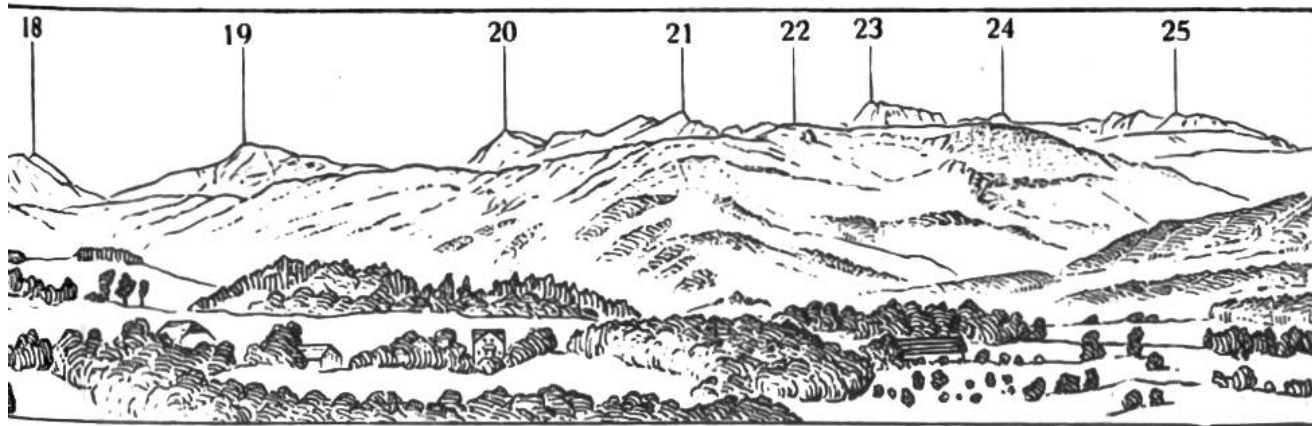

14. Wannelskopf ...	1798 m	20. Widdergalm	2177 m
15. Scheibe	2154 m	21. Schwarze Fluh ..	2162 m
16. Mähre	2090 m	22. Schweinsberg ...	1648 m
17. Stoss	1536 m	23. Kaisereggenschloss.	2189 m
18. Mutti	1900 m	24. Rothenkasten ..	2221 m
19. Schafarnisch ...	2101 m	25. Schafberg	2227 m