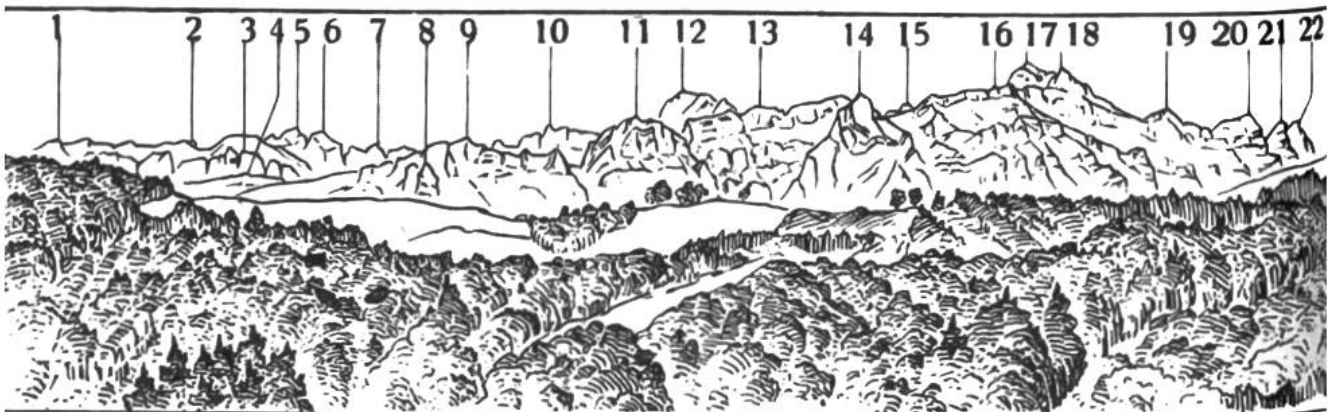

### Alpenansicht von Freiburg aus

1. Nünenen . . . . .	2087 m	7.—10. Alpigenmähre:	
2. Gantrisch . . . . .	2179 m	7. 2117 m	8. 2095 m
3. Bürglen . . . . .	2168 m	9. 2075 m	10. 2072 m
4. Gemsfluh . . . . .	2155 m	11. Steckhüttegrön .	1709 m
5. Ochsen . . . . .	2192 m	12. Widdersgrind . . .	2107 m
6. Hürlisboden . . . . .	1993 m	13. Galliten	