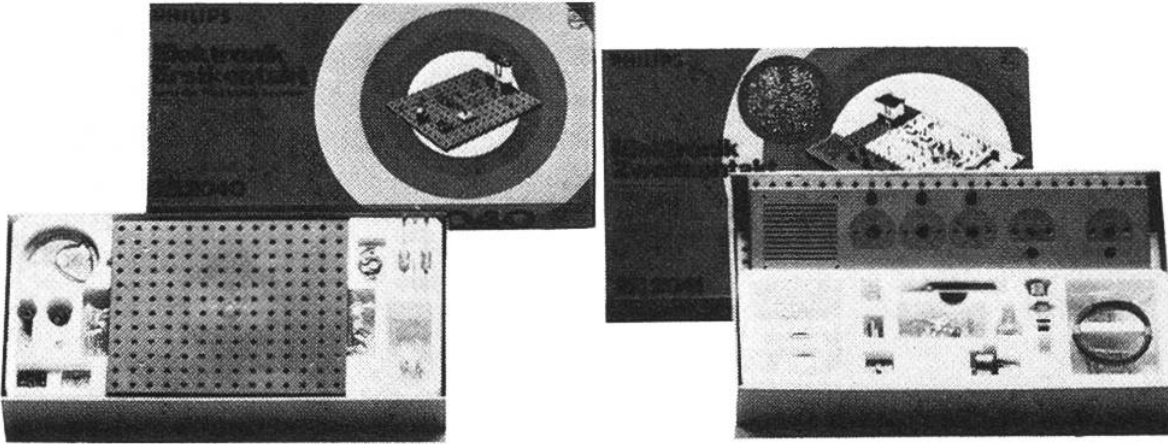

PHILIPS

Experimentierkästen, die aus der Praxis kommen . . .

Spielend lernen durch praktische Versuche mit dem interessanten PHILIPS-Programm über Elektronik, Physik und Computer.

Erhältlich in allen Spielwarengeschäften und Warenhäusern