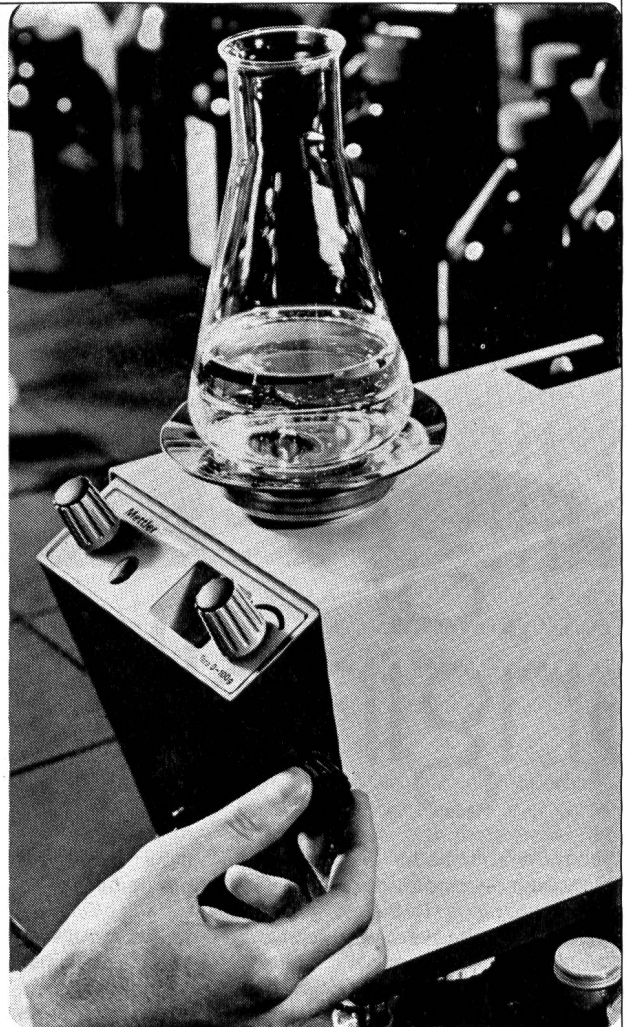

Mettler

**Wasserverschmutzung
– ein weltweites Problem
– eine weltweite Aufgabe
Auch für Mettler**

Wenn Sie eine Kläranlage planen, denken Sie auch an Mettler. Denn jede Kläranlage erfordert den Einsatz modernster, zuverlässiger Instrumente, also auch von Mettler Waagen. Für Analysen und Versuche. Beispielsweise für die Schlammprobe. Sie gibt Auskunft über den Zustand und die Belastung des Belebtschlammbeckens. Oder für die Filterprobe. Sie sagt aus, wie viele Feststoffe sich noch im geklärten Wasser befinden.

Die Durchführung von Tests geht einfacher, schneller und sicherer mit Mettler. Denn Mettler bedeutet Präzision und Qualität, Beratung und Service. Auch morgen. Weltweit. Lassen Sie sich informieren.

**Mettler Präzisions-
und Analysenwaagen:**

P1210 Wägebereich 1200 g
Ablesbarkeit 0,01 g

H35 Wägebereich 160 g
Ablesbarkeit 0,1 mg

12.6114.71

Mettler Instrumente AG, CH-8606 Greifensee-Zürich, Switzerland, Tel. (01) 87 63 11
Mettler-Waagen GmbH, 63 Giessen 2, Postfach 2840, BRD, Tel. (06 41) 58 41
Mettler Instrumenten N.V., Postbus 68, Arnhem, Holland, Tel. (085) 45 20 01
Mettler Instrument Corporation, Box 100, Princeton, N.J. 08540, USA, Tel. (609) 448-3000