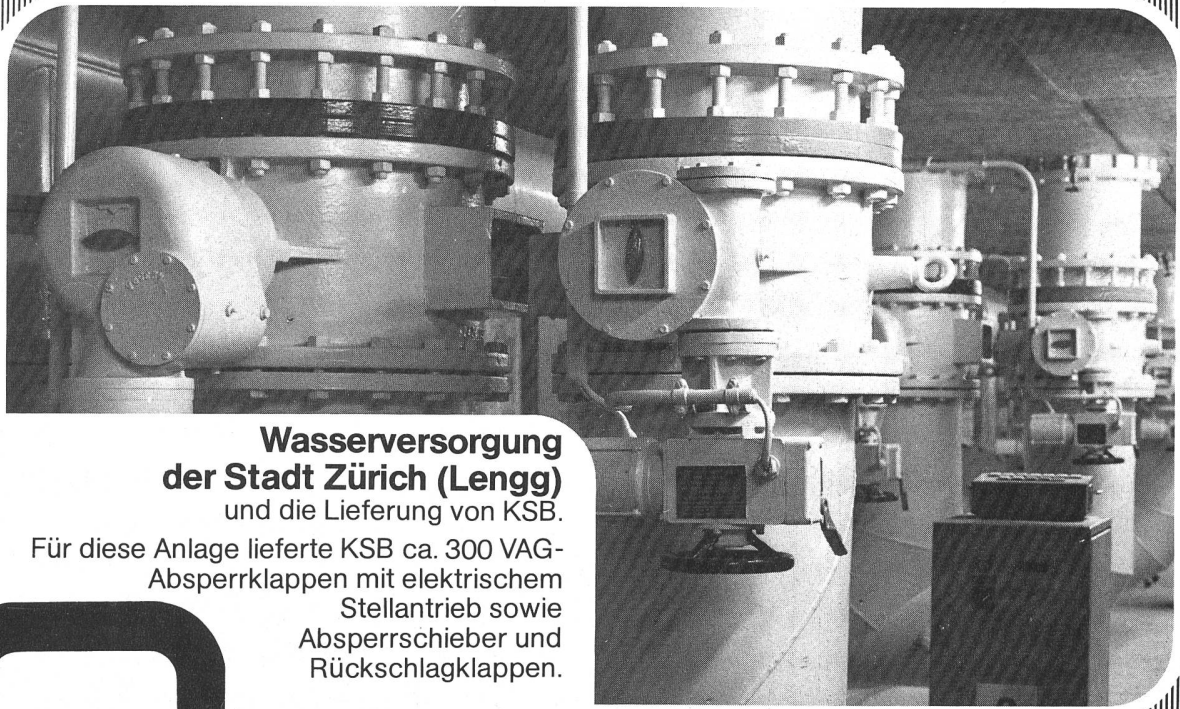

**Wasserversorgung
der Stadt Zürich (Lengg)**

und die Lieferung von KSB.

Für diese Anlage lieferte KSB ca. 300 VAG-Absperrklappen mit elektrischem Stellantrieb sowie Absperrschieber und Rückschlagklappen.