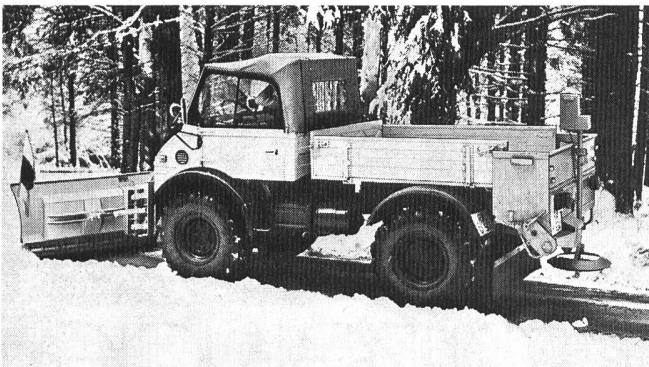

Der korrosionssichere S+O-Heizöltank aus glasfaserverstärktem Polyester

OSAG

SCHRÖCKEL OBERFLÄCHENSCHUTZ AG ELGG ZH

Telefon 052 47 29 21

Tank 76, Halle 7, Stand 719

Das Unimog-Programm für Kommunalaufgaben

Unimog U 52/421 mit Seitenschneepflug und eingehängtem Behälterstreuer

Unimog U 84/406 mit Vorbauschneefräse

Das konkurrenzlose Konzept: Jeder Unimog verwandelt sich in Minuten in den Spezialisten, den Sie gerade brauchen, z. B. vom Schneepflug in eine Schneefräse. Jeder Unimog fährt mit voller Straßengeschwindigkeit und kann außerdem auf der Ladefläche 1 bzw. 2 t transportieren.