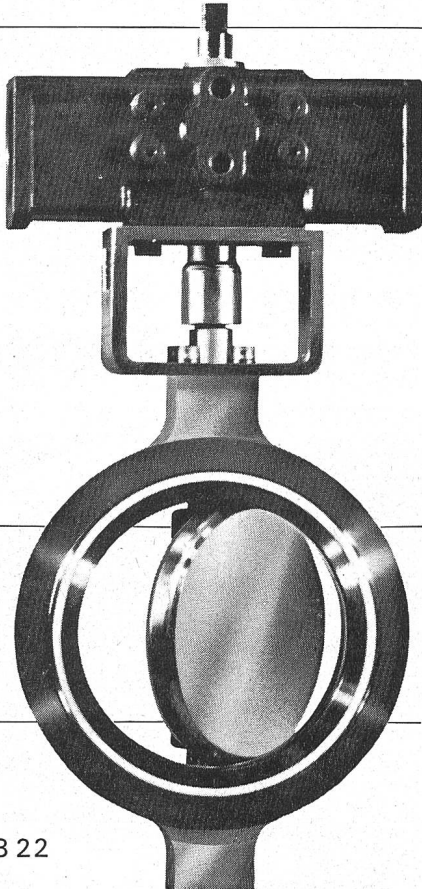

Gachot-Discoschieber

Dichtheit:
Vacuum
bis
ND 25

Verlangen Sie
unsere
Unterlagen!

**mat
kemi**

Matkemi AG
4106 Therwil
Erlenstrasse 27
Telefon 061/73 48 22
Telex 62 440

Ob:

MASCHINEN
Werkzeuge Landwirtschaftliche Geräte

MÖBEL
Zisternen Tiere

CAMPING GEPÄCK