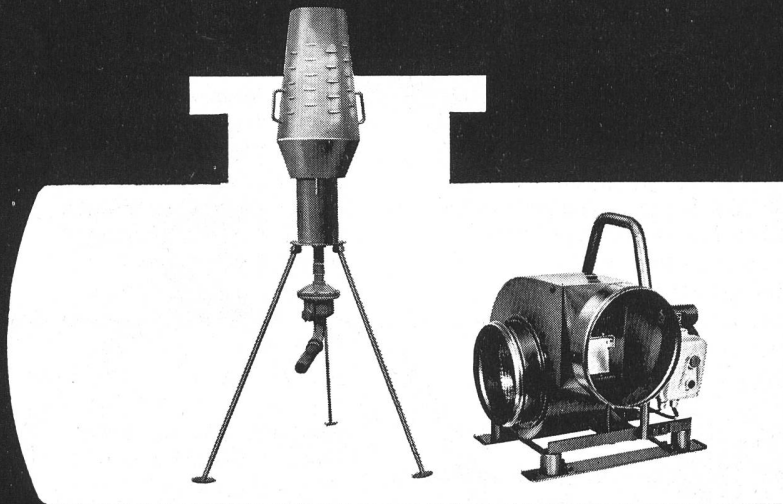

Schekolin AG Fabrik hochwertiger Lacke und Farben
9491 Bendern, Tel. 075/3 20 20

Tank 76

Halle 7, Stand 72
Wir freuen uns
auf Ihren Besuch

Geräte für Tank- revisoren

Terry Heizgeräte

SEV geprüft. — 66 000 kcal/h.
4200 m³/h absolut reine Warmluft.
Unentbehrlich zum Trocknen
von frischen Beschichtungen.