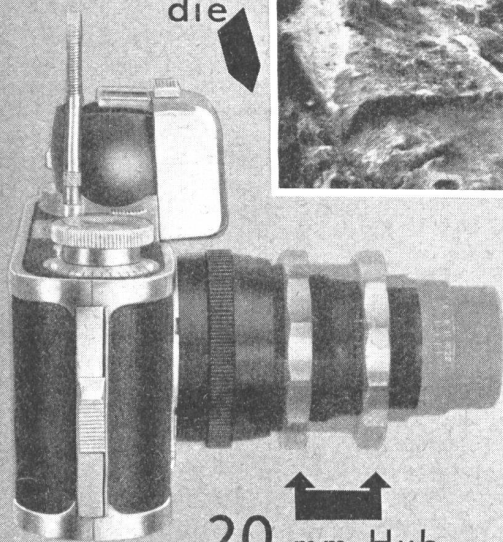

Über
Gross-
Aufnahmen
ohne
Zusatzgeräte
entscheiden
die

20 mm Hub

der EXTENSAL-Fassung aller
Wechselobjektive zu
ALPA REFLEX 24 x 36 mm
Kamera