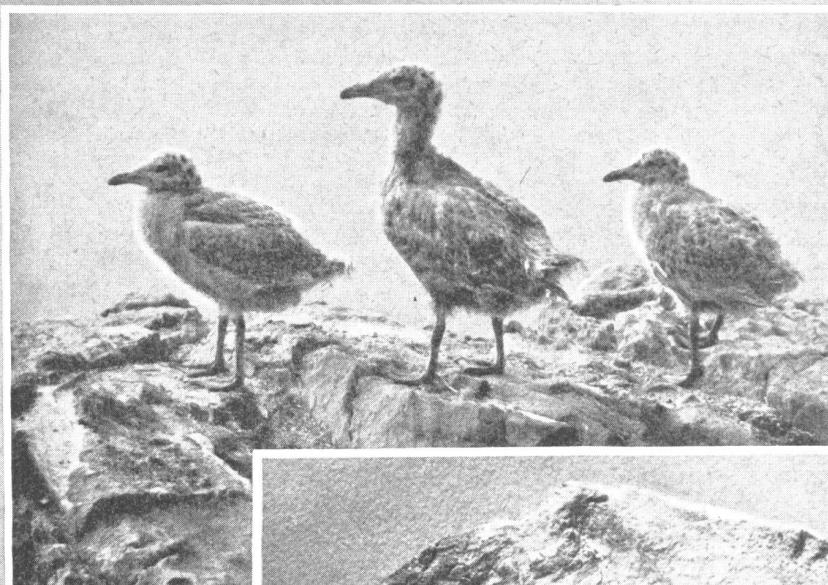

Über
Gross-
Aufnahmen
ohne
Zusatzgeräte
entscheiden
die

20 mm Hub

der EXTENSAL-Fassung aller
Wechselobjektive zu
ALPA REFLEX 24 x 36 mm
Kamera