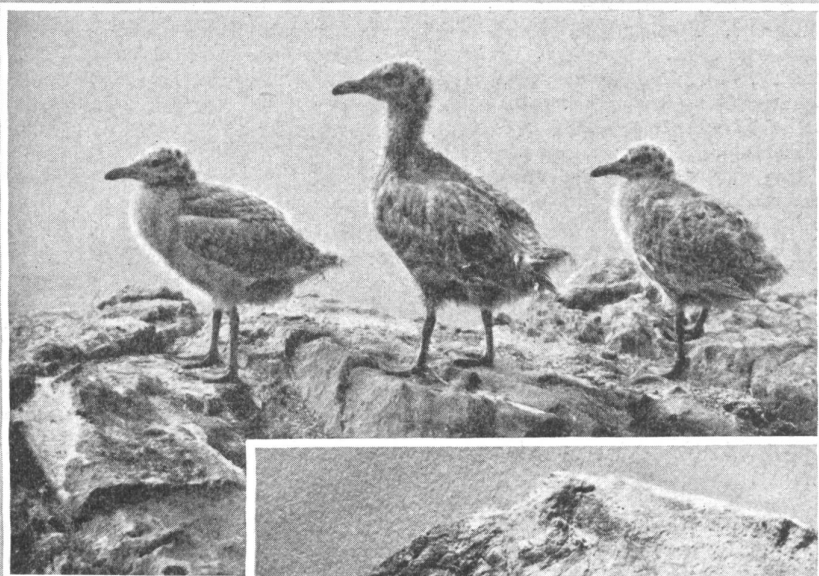

Über
Gross-
Aufnahmen
ohne
Zusatzgeräte
entscheiden
die

20 mm Hub

der EXTENSAL-Fassung aller
Wechselobjektive zu
ALPA REFLEX 24 x 36 mm
Kamera