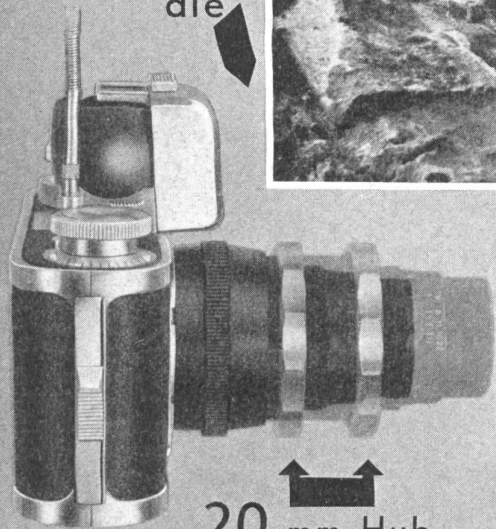

Download PDF: 01.04.2025

ETH-Bibliothek Zürich, E-Periodica, <https://www.e-periodica.ch>

Über
Gross-
Aufnahmen
 ohne
 Zusatzgeräte
 entscheiden
 die

20 mm Hub

der EXTENSAL-Fassung aller
 Wechselobjektive zu
ALPA REFLEX 24 x 36 mm
 Kamera

Von Unendlich bis auf 45 cm an das Objekt heran können Sie z. B. mit dem
 ALSETAR F/3,5 7,5 cm Brennweite direkt einstellen und sowohl Bildausschnitt, wie Schärfeverteilung genau
 kontrollieren. Noch näher geht es mit Hilfe einfacher TUBAL-Zwischenrohre.
 Dies ist einer der zahlreichen Gründe, weshalb sich die ALPA-REFLEX Kamera besonderer Gunst bei
 Forschungsarbeiten und wissenschaftlich-technischen Aufnahmen erfreut. Weitere Einzelheiten enthalten aus-
 führliche Prospekte, die durch den Photo-Fachhandel erhältlich sind.