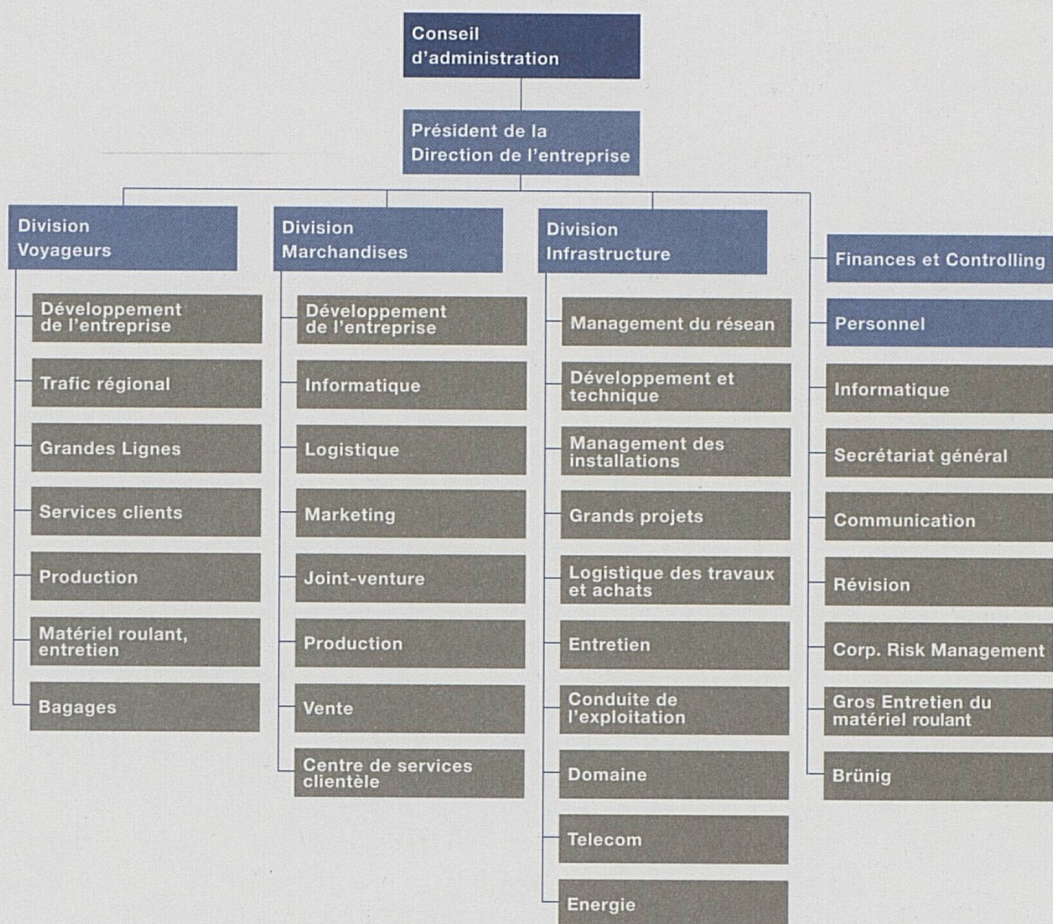

Etat au 31 décembre 1999

■ Membre de la Direction de l'entreprise