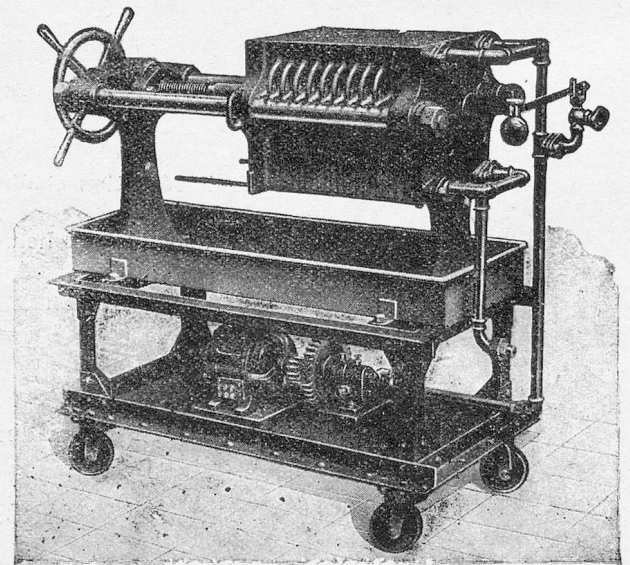

HELVETIA

COMPAGNIE SUISSE D'ASSURANCES CONTRE L'INCENDIE

à SAINT-GALL

CAPITAL SOCIAL : FRANCS 10.000.000

UNIQUE COMPAGNIE SUISSE D'ASSURANCES
CONTRE L'INCENDIE OPÉRANT EN FRANCE

R. C. S. 125.444

DIRECTION POUR LA FRANCE

PARIS, 8 bis, Rue de Châteaudun, PARIS

TÉLÉPHONE : Trudaine 43-56

Principales Agences Générales :

MM.

MARSEILLE... Maurice ROUSSET, 1, place Sadi-Carnot.
— G. DE CHAMBUURE, 15, rue de Noailles.
TOULOUSE.... DE PINDRAY et PAYRAS Fils, 2, place Rouaix.
BORDEAUX... Georges POURQUEY, 46, Allées de Tourny.
LYON..... GAGNIEUR et CHAVANE, 13, Quai St-Clair.
ROUBAIX..... EECKMANN et TETTELIN, 94, r. de la Gare.
NANTES..... DELPIROU-BARON et PONS, 7, r. Cambronne.
LE HAVRE.... DUBOIS et HERTEL, 105, bd de Strasbourg.
— KABLE et LOUVEL, 97, bd de Strasbourg.
MULHOUSE... Edouard DOLL et Cie, 20 bis, r. de la Sinne.
STRASBOURG. E.-J. STARCK, 27, boulevard de Nancy.

H. MERCIER & Cie

PARIS — 14, Rue de Liège, 14 — PARIS

..... Téléphone : LOUVRE 23-09 .....

R. C. S. 76.513

HUILES SPÉCIALES

POUR

TRANSFORMATEURS INTERRUPTEURS

répondant à toutes les conditions du Cahier des charges de l'Union des Syndicats de l'Electricité. — Adoptées par tous les grands Constructeurs.

HUILES MINÉRALES

POUR TOUS USAGES

FILTRE-PRESSE

POUR LE FILTRAGE ET LE SECHAGE
DES HUILES POUR TRANSFORMATEURS

Registre du Commerce, Paris, N° 76.513.