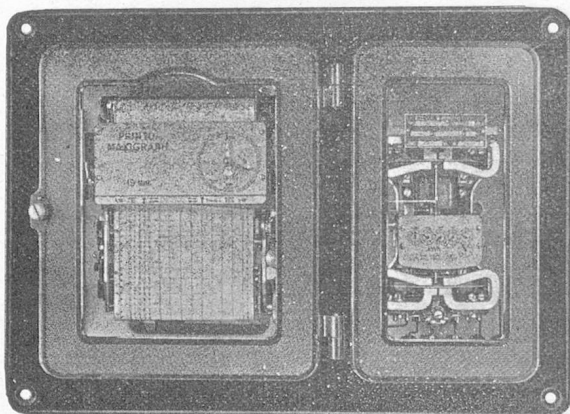

LANDIS & GYR s. A. ZOUG (Suisse)

COMPTEURS D'ÉLECTRICITÉ

52-1559

PRINTO-MAXIGRAPHE (marque déposée)
Enregistreur-imprimeur des valeurs moyennes de la charge

- - - A double et triple tarif - - -
- - A maximum - A dépassement - - -
- - D'énergie réactive et apparente - - -
- - Compteurs-étalons portatifs - - -
- - - Station d'étalonnage - - -
- - - Horloges de contact - - -
- - - Interrupteurs horaires - - -
- - - Conjoncteurs-disjoncteurs - - -
- - - - Thermostats - - -