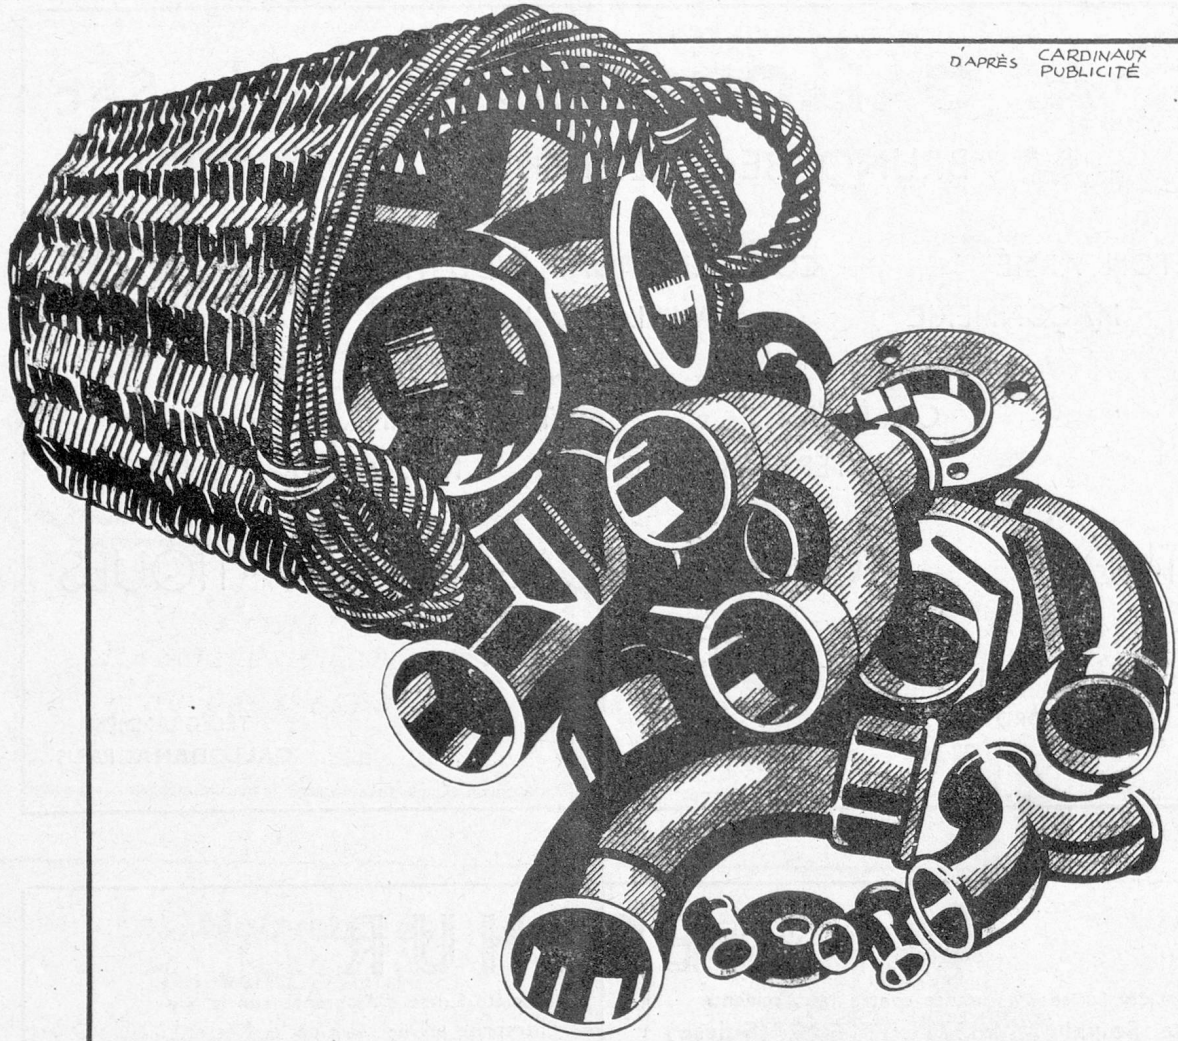

D'APRÈS CARDINAUX
PUBLICITÉ

RACCORDS POUR TUBES FER

+GF+

S. A. POUR LA VENTE DES RACCORDS SUISSES, 14, RUE FROMENT, PARIS

Le Gérant : Bernard GRISARD.

Imprimé par l'Imprimerie Alençonnaise, Maison Poulet-Malassis, Alençon (Orne) Franc