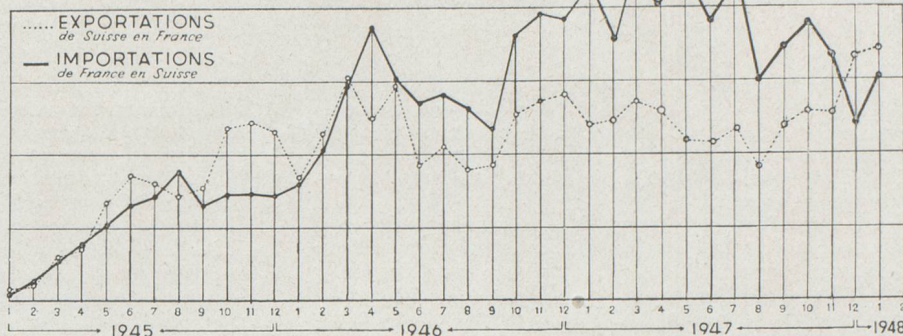

STATISTIQUES FRANCO-SUISSES

	Commerce Franco-Suisse								
	FRANCE MÉTROPOLITAINE (en milliers de fr. s.)			UNION FRANÇAISE (en milliers de fr. s.)			TOTAL (en milliers de fr. s.)		
	Exporta- tions de Suisse	Importa- tions en Suisse	Balance commerciale française	Exporta- tions de Suisse	Importa- tions en Suisse	Balance commerciale française	Exporta- tions de Suisse	Importa- tions en Suisse	Balance commerciale française
Moy. mens. 1947.	24.469	38.257	+ 13.788	2.345	2.846	+ 501	27.064	41.111	+ 14.047
Janvier 1948. . .	34.325	30.370	- 3.955	2.188	2.035	- 153	36.513	32.405	- 4.108

CALENDRIER DES FOIRES ET EXPOSITIONS

Lyon	3 avril au 12 avril 1948	Foire de Lyon.
Bâle	10 avril au 20 avril 1948	Foire de Bâle.
Paris	1er au 17 mai 1948.	Foire de Paris.
Genève	5 mai au 17 mai 1948	Foire franco-suisse de l'alimentation et des arts ménagers.
Lille	29 mai au 13 juin 1948	Foire de Lille.
Bordeaux	13 au 28 juin 1948	Foire de Bordeaux.
Bâle	21 août au 29 août 1948.	Exposition philatélique internationale.
Strasbourg	4 au 19 septembre 1948.	Foire de Strasbourg.
Lausanne	11 au 26 septembre 1948.	Comptoir suisse.
Marseille	11 au 27 septembre 1948.	Foire de Marseille.
Lugano	2 au 17 octobre 1948	Foire suisse de Lugano.

VINTRANSPORT S. A.

GENÈVE (Suisse) 19, Place Montbrilland, Tél. 267-39

MAISON ALLIÉE :

VINTRANSPORT, S. R. L.

SÈTE

Service spécial pour les transports de vins
en wagons-réservoirs et fûts

Démonstrations pratiques de MACHINES SPÉCIALES A BOIS

FOIRE SUISSE BALE
Halle VII Stands 1701-02
et Halle XIII plein air

31e participation de la

F. SUPPERT-BURNER S.A.

Bâle-Suisse **SBAG** 5, Aeschengraben

SOCIÉTÉ D'EXPLOITATION des PORTS-FRANCS et des ENTREPOTS DE L'ÉTAT DE GENÈVE GENÈVE

Entreposage de toutes marchandises sous régime de douane
Location de caves et magasins particuliers - Manutentions
Warrants - Nantissements - Encassements
Les tarifs spéciaux de chemins de fer sont applicables

La Bâloise, Compagnie d'Assurances contre les Risques de Transport

FONDÉE EN 1864

Siège social : Elisabethenstr. 51-53, BALE (Suisse)