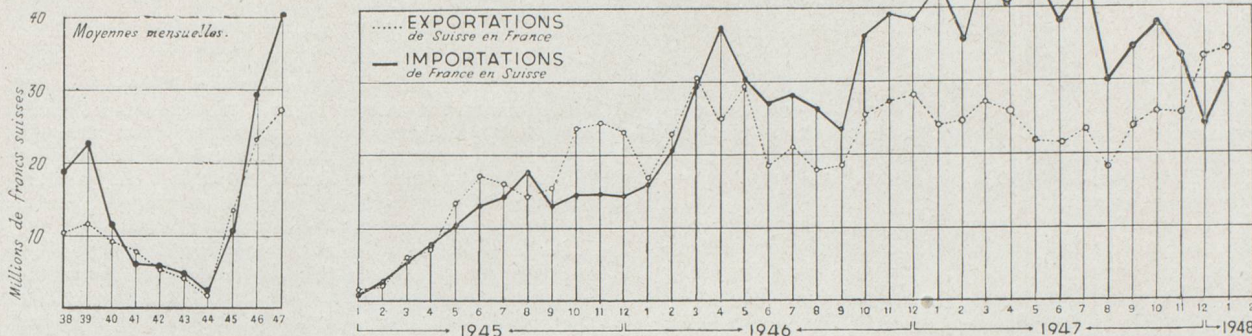

## STATISTIQUES FRANCO-SUISSES

	Commerce Franco-Suisse								
	FRANCE MÉTROPOLITAINE (en milliers de fr. s.)			UNION FRANÇAISE (en milliers de fr. s.)			TOTAL (en milliers de fr. s.)		
	Exportations de Suisse	Importations en Suisse	Balance commerciale française	Exportations de Suisse	Importations en Suisse	Balance commerciale française	Exportations de Suisse	Importations en Suisse	Balance commerciale française
Moy. mens. 1947.	24.469	38.257	+ 13.788	2.345	2.846	+ 501	27.064	41.111	+ 14.047
Janvier 1948. . .	34.325	30.370	— 3.955	2.188	2.035	— 153	36.513	32.405	— 4.108