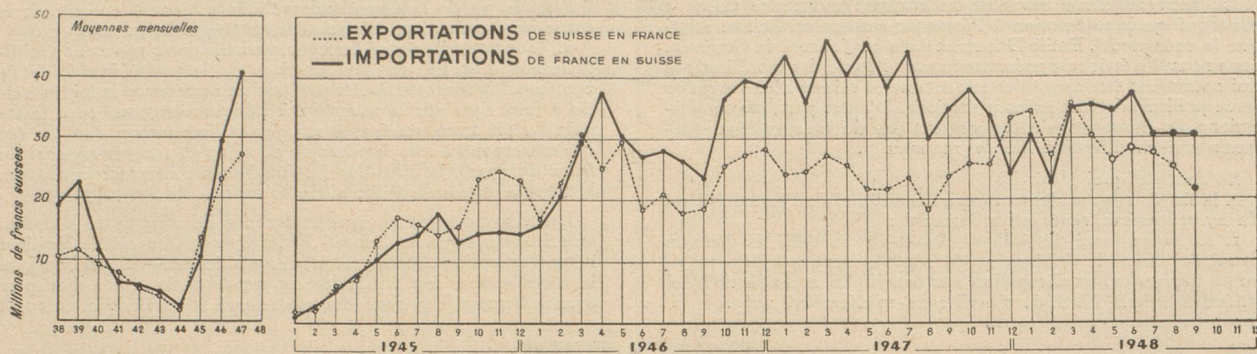

Download PDF: 15.03.2025

ETH-Bibliothek Zürich, E-Periodica, <https://www.e-periodica.ch>

STATISTIQUES FRANCO-SUISES

Commerce Franco-Suisse

	FRANCE MÉTROPOLITAINE (en milliers de fr. s.)			UNION FRANÇAISE (en milliers de fr. s.)			TOTAL (en milliers de fr. s.)		
	Exportations de Suisse	Importations en Suisse	Balance commerciale française	Exportations de Suisse	Importations en Suisse	Balance commerciale française	Exportations de Suisse	Importations en Suisse	Balance commerciale française
Moy. mens. 1947	24.853	38.237	+ 13.384	2.339	2.868	+ 529	27.192	40.923	+ 13.731
Janvier 1948	34.325	30.370	- 3.955	2.188	2.035	- 153	36.513	32.405	- 4.108
Février 1948	27.343	22.523	- 4.820	3.168	4.386	+ 1.218	30.511	26.909	- 3.602
Mars 1948	35.902	35.136	+ 766	4.747	1.964	- 2.783	40.649	37.100	- 3.549
Avril 1948	30.244	35.377	+ 5.133	4.489	1.931	- 2.558	34.733	37.308	+ 2.575
Mai 1948	26.536	34.552	+ 8.016	2.920	4.210	+ 1.290	29.456	38.762	+ 9.306
Juin 1948	28.393	37.019	+ 8.626	3.914	3.659	- 255	32.307	40.678	+ 8.371
Juillet 1948	28.015	32.412	+ 4.397	2.757	1.122	- 1.635	30.772	33.534	+ 2.762
Août 1948	25.232	32.325	+ 7.093	1.684	837	- 847	26.916	33.162	+ 6.246
Septembre 1948	21.724	33.451	+ 11.767	1.526	1.972	+ 446	23.470	35.423	+ 12.153