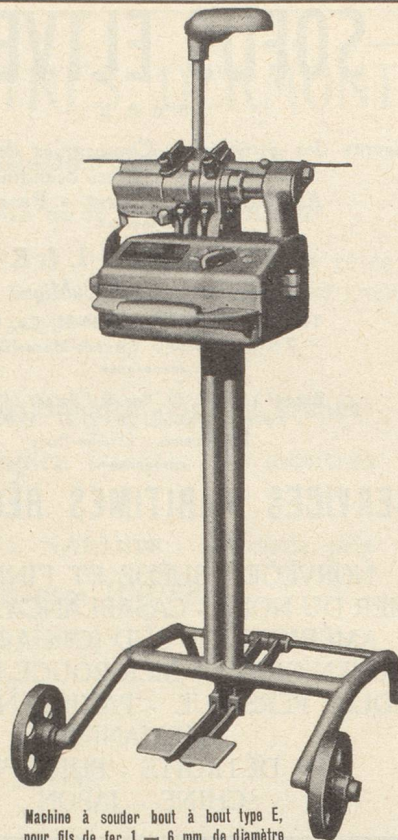

Machine à souder bout à bout type E, pour fils de fer 1 - 6 mm. de diamètre

HOTEL PLAN

ORGANISATION
INTERNATIONALE DE VOYAGES
ZURICH

SUCCURSALE PARIS :

49, Avenue de l'Opéra
Tél. OPÉ. 09-15 et 67-49

VOYAGES DE SPORTS D'HIVER
EN SUISSE

Arrangements « tout compris »

Brochure détaillée
sur demande

PRODUITS DE TOILETTE

Cadum

CADUM 5 A COURBEVOIE - SEINE