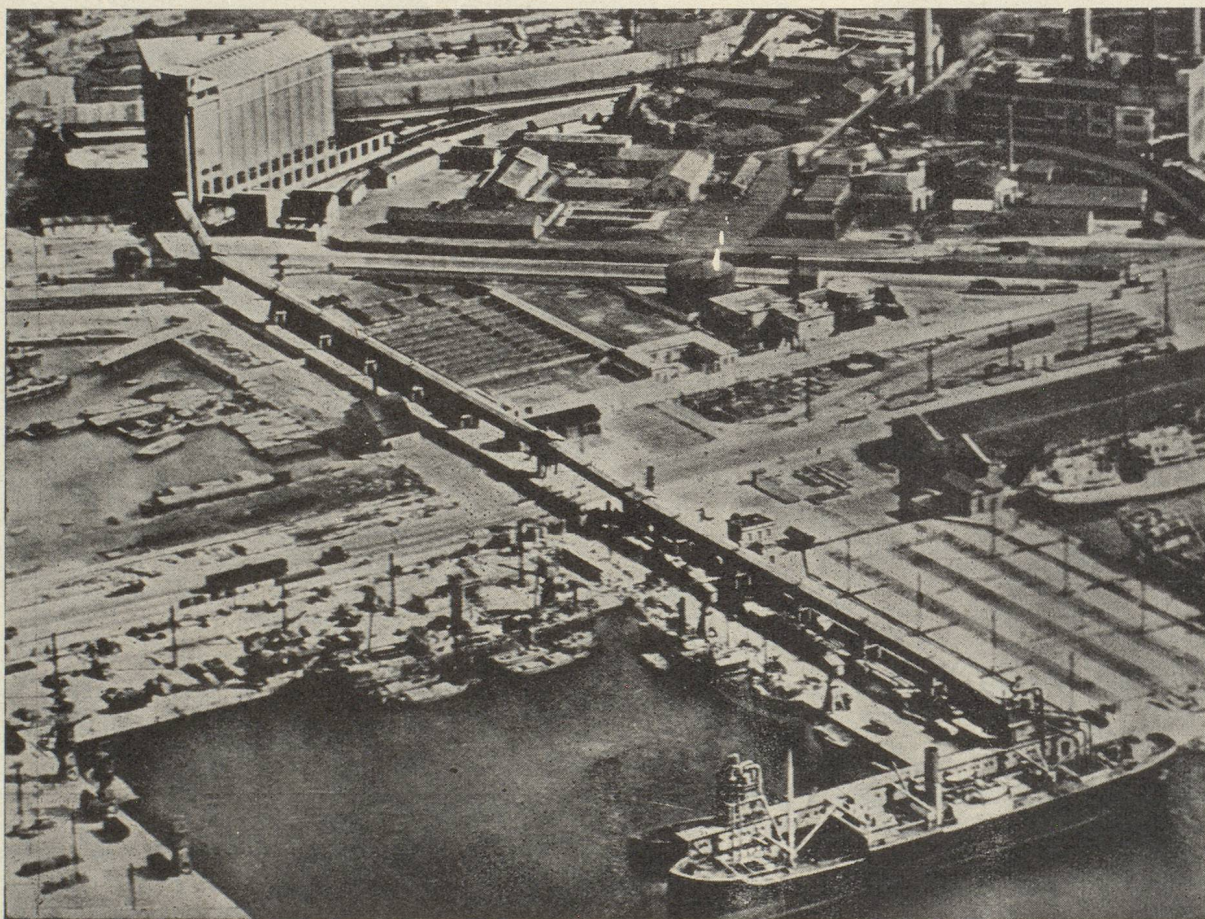

DÉBARQUEMENTS - EMBARQUEMENTS

SILO A CÉRÉALES

relié directement au quai et à la gare — Contenance 30.000 T.

“ Cadence accélérée des déchargements ”

Le maximum de sécurité

LONGINES

Automatic

LA montre «LONGINES AUTOMATIC» vous offre le maximum de sécurité. Sa masse oscillante remonte le ressort, sans aucun bruit, en moins de 3 heures. Un double système de protection absorbe les chocs les plus violents; il ménage efficacement: et le pivot de suspension de la masse et le balancier. La montre se trouve ainsi deux fois protégée. Un dispositif exclusif à Longines assure un développement concentrique du ressort et une force motrice constante, ce qui se traduit par une grande stabilité de réglage. La réserve de marche est de 36 heures. Antimagnétique, protégée contre la poussière et l'humidité, équipée d'une glace incassable ultra-claire, la montre «LONGINES AUTOMATIQUE» illustre les qualités «Longines» jusque dans ses moindres détails.