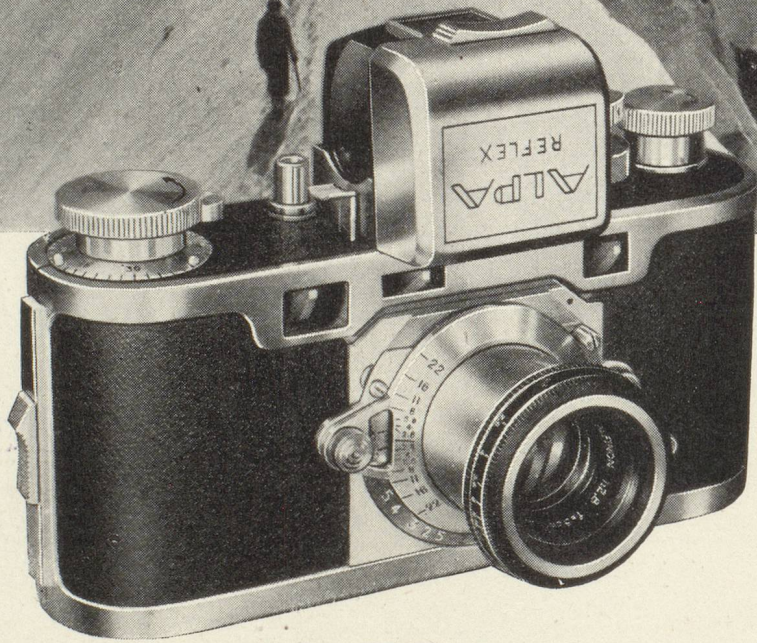

Ascension du Barayo
Shen (Éperon Sud-
Ouest du Rakoposhi)
Cliché ALPA RE-
FLEX, par M. R.
Kappeler (Expédition
Anglo-Suisse du Ka-
rakorum 1947).

L'ALPA REFLEX qui a fait ses preuves
lors de l'Expédition dans les chaînes de montagnes les plus élevées de la terre (Rakoposhi 7.790 m.)
vous donnera d'autant plus toute satisfaction pour vos sujets de montagnes et de vacances.
Les marchands spécialistes agréés par notre marque
vous expliqueront volontiers les avantages que vous offre l'appareil ALPA REFLEX 24 x 36 mm.

Fabriqué par PIGNONS S. A., Ballaigues (Suisse)

Agent général pour la France :

SARINE, S. à r. l., 16, bd Gambetta, Nice