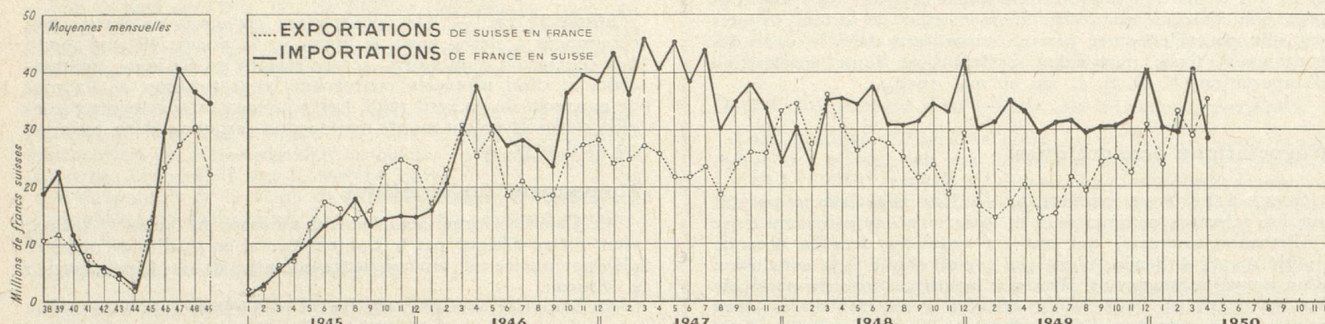

STATISTIQUES FRANCO-SUISES

Le graphique ci-dessus se rapporte uniquement aux échanges de la Suisse avec la France métropolitaine, Sarre comprise.

Commerce extérieur français et suisse (d'après les statistiques douanières française et suisse)

	FRANCE (en milliers de francs français)			SUISSE (en milliers de francs suisses)		
	Importations	Exportations	Solde	Importations	Exportations	Solde
Moy. mens. 1949	76 816 196	65 168 511	- 11 647 685	315 981	288 127	- 27 854
Janvier 1950	87 248 174	74 163 071	- 13 085 103	278 632	245 946	- 32 686
Février 1950	96 693 228	85 554 240	- 11 038 988	273 166	255 864	- 17 302
Mars 1950	93 697 758	76 376 146	- 17 321 612	322 847	297 250	- 35 597
Avril 1950	92 920 954	79 114 815	- 13 806 139	275 384	264 164	- 11 220

Commerce Franco-Suisse (d'après les statistiques douanières suisses)

	FRANCE MÉTROPOLITAINE (en milliers de fr. s.)			UNION FRANÇAISE (en milliers de fr. s.)			TOTAL (en milliers de fr. s.)		
	Exportations de Suisse	Importations en Suisse	Balance commerciale française	Exportations de Suisse	Importations en Suisse	Balance commerciale française	Exportations de Suisse	Importations en Suisse	Balance commerciale française
Moy. mens. 1949	20 146	32 131	+ 11 984	1 985	2 827	+ 841	22 131	34 968	+ 12 834
Janvier 1950	23 765	30 369	+ 6 604	1 442	2 652	+ 1 210	25 207	33 021	+ 7 814
Février 1950	33 067	29 655	- 3 412	1 503	1 717	+ 214	34 570	31 372	- 3 198
Mars 1950	29 038	40 676	+ 11 638	1 846	2 104	+ 258	30 884	42 780	+ 11 896
Avril 1950	35 753	28 539	- 7 214						

Le territoire de la Sarre est englobé dans la France métropolitaine.

CALENDRIER DES FOIRES ET EXPOSITIONS

Clermont-Ferrand	4 au 17 juillet 1950	Foire-Exposition de Clermont-Ferrand.
Strasbourg	2 au 17 septembre 1950	Foire internationale.
Lausanne	9 au 24 septembre 1950	Comptoir suisse.
Marseille	16 septembre au 2 octobre 1950	Foire internationale.
Aurillac	22 septembre au 2 octobre 1950	Foire d'Aurillac.
Paris	30 septembre au 15 octobre 1950	Salon international des industries nautiques.
Lugano	30 septembre au 15 octobre 1950	Foire de Lugano.
Paris	5 au 15 octobre 1950	Salon international de l'automobile, du cycle et des sports.
Paris	5 au 15 octobre 1950	Salon international de l'emballage.
Saint-Gall	12 au 22 octobre 1950	Olma.
Lille	28 avril au 20 mai 1951	Exposition textile internationale.

RIVETS

ETS. CARNIÈRE et DEFOSSEZ
HAUTMONT - Nord - France

MÉTAL D'APPORT
DE
QUALITÉ
A40 — A50