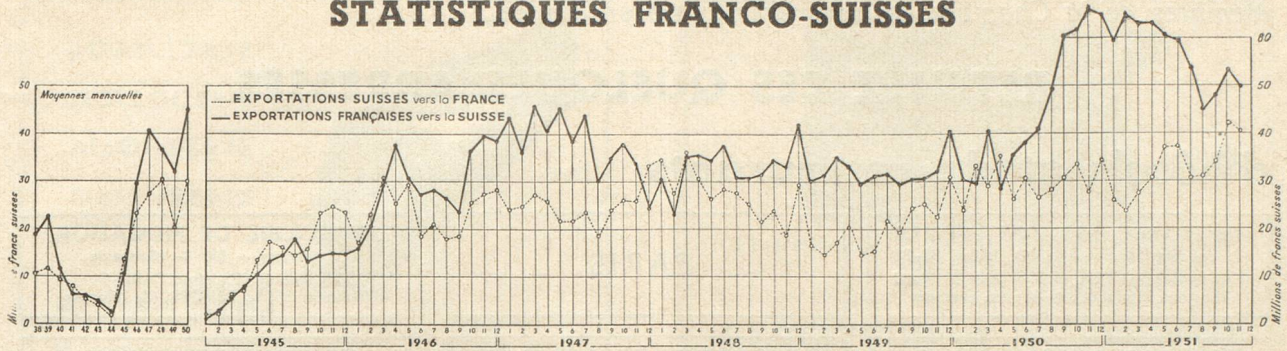

STATISTIQUES FRANCO-SUISES

Le graphique ci-dessus se rapporte uniquement aux échanges de la Suisse avec la France métropolitaine, Sarre comprise

Commerce extérieur français et suisse (d'après les statistiques douanières française et suisse)

	FRANCE (en milliers de francs français)			SUISSE (en milliers de francs suisses)		
	Importations	Exportations	Solde	Importations	Exportations	Solde
Moy. mens. 1950 ..	89 394.239	89 386 657	— 7 582	337.994	325.909	— 52 085
Janvier 1951	104.847.351	105.588.871	+ 741.520	498.925	324.986	— 173.939
Février 1951	117.477.072	127.886.090	+ 10.409.018	449.634	357.660	— 141.974
Mars 1951	121.480.753	123.753.368	+ 2.272.610	534.358	378.584	— 155.774
Avril 1951	131.598.944	131.174.628	— 2.424.316	560.827	398.528	— 162.249
Mai 1951	140.089.394	115.021.067	— 25.068.237	524.382	383.574	— 140.808
Juin 1951	150.832.012	134.147.728	— 16.684.284	521.436	401.439	— 119.997
Juillet 1951	141.948.017	116.493.397	— 25.454.620	465.324	390.423	— 74.896
Août 1951	128.823.920	111.172.343	— 17.651.577	441.417	348.162	— 93.255
Septembre 1951	130.372.144	123.143.417	— 7.628.727	420.774	426.047	+ 5.273
Octobre 1951	138.826.513	128.143.460	— 10.683.053	488.300	433.987	— 54.313
Novembre 1951	146.540.431	131.237.059	— 15.303.342	491.047	418.997	— 72.050

Commerce franco-suisse (d'après les statistiques douanières suisses)

	FRANCE MÉTROPOLITAINE (en milliers de fr. s.)			UNION FRANÇAISE (en milliers de fr. s.)			TOTAL (en milliers de fr. s.)		
	Exportations de Suisse	Importations en Suisse	Balance commerciale française	Exportations de Suisse	Importations en Suisse	Balance commerciale française	Exportations de Suisse	Importations en Suisse	Balance commerciale française
Moy. mens. 1950	30.040	45.736	+ 15.696	3.228	2.914	— 314	33.268	48.650	+ 15.382
Janvier 1951	25.979	59.577	+ 33.598	4.862	2.645	— 2.217	30.841	62.222	+ 31.381
Février 1951	23.853	65.438	+ 41.585	4.737	5.528	+ 791	28.590	70.966	+ 42.376
Mars 1951	27.846	64.136	+ 36.290	2.572	5.328	+ 2.756	30.418	69.464	+ 39.046
Avril 1951	30.782	63.394	+ 32.612	3.647	10.198	+ 6.551	34.429	73.592	+ 39.163
Mai 1951	37.631	60.669	+ 23.038	5.363	6.573	+ 1.210	42.994	67.242	+ 24.248
Juin 1951	37.809	59.444	+ 21.635	2.863	6.498	+ 3.635	40.672	65.942	+ 25.270
Juillet 1951	30.385	53.816	+ 23.431	2.942	2.527	— 415	33.327	56.343	+ 23.016
Août 1951	30.961	45.640	+ 14.679	3.488	3.896	+ 408	34.449	49.536	+ 15.087
Septembre 1951	34.033	48.321	+ 14.288	3.864	1.858	— 2.006	37.897	50.179	+ 12.282
Octobre 1951	42.987	53.437	+ 10.450	4.352	2.662	— 1.690	47.339	56.099	+ 8.760
Novembre 1951	40.509	49.937	+ 9.428	3.668	2.513	— 1.155	44.177	52.450	+ 8.273

Le territoire de la Sarre est englobé dans la France métropolitaine

Petites Annonces classées