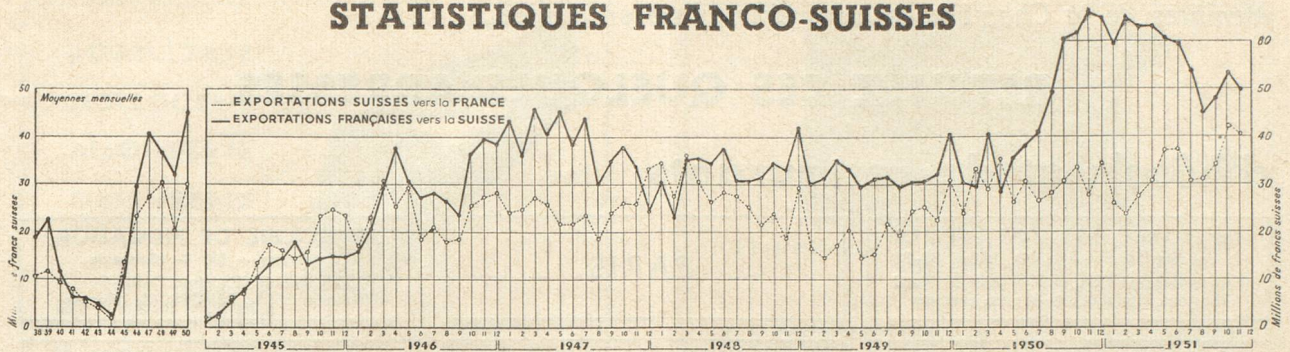

STATISTIQUES FRANCO-SUISES

Le graphique ci-dessus se rapporte uniquement aux échanges de la Suisse avec la France métropolitaine, Sarre comprise

Commerce extérieur français et suisse (d'après les statistiques douanières française et suisse)

	FRANCE (en milliers de francs français)			SUISSE (en milliers de francs suisses)		
	Importations	Exportations	Solde	Importations	Exportations	Solde
Moy. mens. 1950 ..	89 394.239	89 386 657	— 7 582	337.994	325.909	— 52 085
Janvier 1951	104.847.351	105.588.871	+ 741.520	498.925	324.986	— 173.939
Février 1951	117.477.072	127.886.090	+ 10.409.018	449.634	357.660	— 141.974
Mars 1951	121.480.753	123.753.368	+ 2.272.610	534.358	378.584	— 155.774
Avril 1951	131.598.944	131.174.628	— 2.424.316	560.827	398.528	— 162.249
Mai 1951	140.089.394	115.021.067	— 25.068.237	524.382	383.574	— 140.808
Juin 1951	150.832.012	134.147.728	— 16.684.284	521.436	401.439	— 119.997
Juillet 1951	141.948.017	116.493.397	— 25.454.620	465.324	390.423	— 74.896
Août 1951	128.823.920	111.172.343	— 17.651.577	441.417	348.162	— 93.255
Septembre 1951	130.372.144	123.143.417	— 7.628.727	420.774	426.047	+ 5.273
Octobre 1951	138.826.513	128.143.460	— 10.683.053	488.300	433.987	— 54.313
Novembre 1951	146.540.431	131.237.059	— 15.303.342	491.047	418.997	— 72.050

Commerce franco-suisse (d'après les statistiques douanières suisses)

	FRANCE MÉTROPOLITAINE (en milliers de fr. s.)			UNION FRANÇAISE (en milliers de fr. s.)			TOTAL (en milliers de fr. s.)		
	Exportations de Suisse	Importations en Suisse	Balance commerciale française	Exportations de Suisse	Importations en Suisse	Balance commerciale française	Exportations de Suisse	Importations en Suisse	Balance commerciale française
Moy. mens. 1950	30.040	45.736	+ 15.696	3.228	2.914	— 314	33.268	48.650	+ 15.382
Janvier 1951	25.979	59.577	+ 33.598	4.862	2.645	— 2.217	30.841	62.222	+ 31.381
Février 1951	23.853	65.438	+ 41.585	4.737	5.528	+ 791	28.590	70.966	+ 42.376
Mars 1951	27.846	64.136	+ 36.290	2.572	5.328	+ 2.756	30.418	69.464	+ 39.046
Avril 1951	30.782	63.394	+ 32.612	3.647	10.198	+ 6.551	34.429	73.592	+ 39.163
Mai 1951	37.631	60.669	+ 23.038	5.363	6.573	+ 1.210	42.994	67.242	+ 24.248
Juin 1951	37.809	59.444	+ 21.635	2.863	6.498	+ 3.635	40.672	65.942	+ 25.270
Juillet 1951	30.385	53.816	+ 23.431	2.942	2.527	— 415	33.327	56.343	+ 23.016
Août 1951	30.961	45.640	+ 14.679	3.488	3.896	+ 408	34.449	49.536	+ 15.087
Septembre 1951	34.033	48.321	+ 14.288	3.864	1.858	— 2.006	37.897	50.179	+ 12.282
Octobre 1951	42.987	53.437	+ 10.450	4.352	2.662	— 1.690	47.339	56.099	+ 8.760
Novembre 1951	40.509	49.937	+ 9.428	3.668	2.513	— 1.155	44.177	52.450	+ 8.273

Le territoire de la Sarre est englobé dans la France métropolitaine

Petites Annonces classées