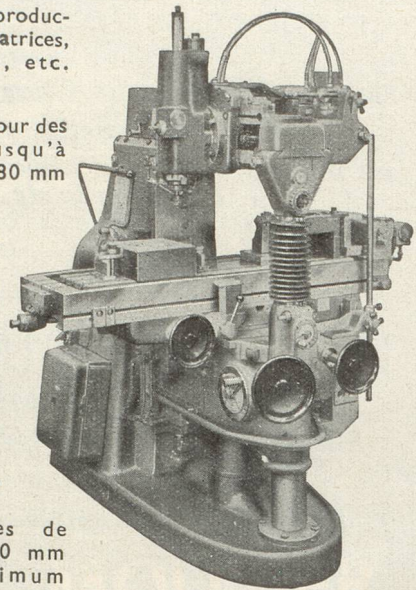

LA RIGIDE "AUTOMATIC"

Pour la reproduction de matrices, poinçons, etc.

Livrables pour des pièces jusqu'à 900 x 1380 mm

Fraiseuse à reproduire La Rigide Automatic type S-2

Grandeur de la table: 1500 x 40 mm pour des pièces de 465 x 630 mm au maximum