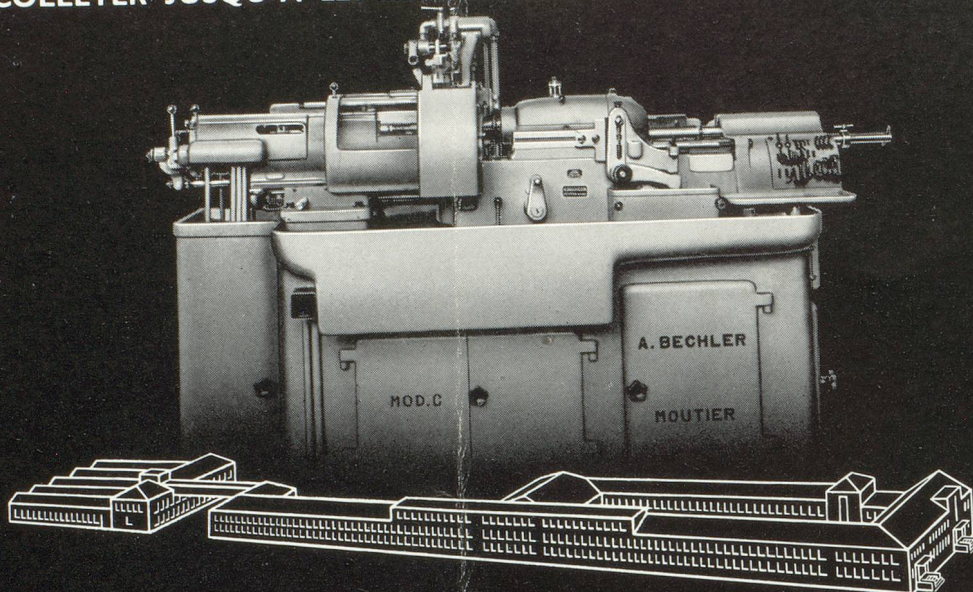

ANDRÉ BECHLER S.A. MOUTIER
TOURS AUTOMATIQUES À DÉCOLLETER DE GRANDE PRÉCISION

**LES MEILLEURS MATÉRIAUX
S'AVÈRENT TOUJOURS
LES MOINS CHERS À L'USAGE.**

RACCORDS

EN FONTE MALLÉABLE, MARQUE +GF+

RACCORDS

EN BRONZE POUR TUBE CUIVRE ☒