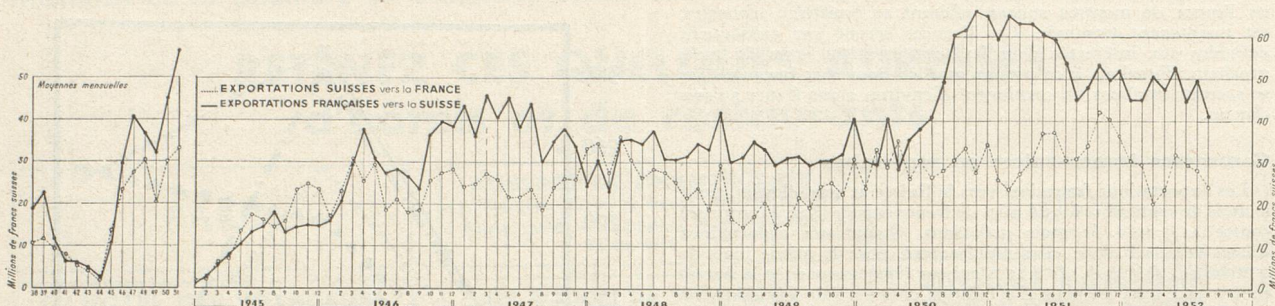

# STATISTIQUES FRANCO-SUISSES

Le graphique ci-dessus se rapporte uniquement aux échanges de la Suisse avec la France métropolitaine, Sarre comprise.

Commerce extérieur français et suisse (d'après les statistiques douanières française et suisse)						
	FRANCE (en millier de francs français)			SUISSE (en milliers de francs suisses)		
	Importations	Exportations	Solde	Importations	Exportations	Solde
<b>Moy. mens. 1951</b> ..	<b>133.937.252</b>	<b>123.237.838</b>	<b>- 10.699.414</b>	<b>492.961</b>	<b>390.906</b>	<b>- 102.055</b>
Janvier 1952 .....	155.178.284	119.617.470	- 35.560.814	494.514	344.916	- 149.598
Février 1952 .....	177.924.044	127.934.012	- 49.990.032	458.426	382.868	- 75.558
Mars 1952 .....	144.176.687	119.831.963	- 24.344.724	450.418	413.328	- 37.090
Avril 1952 .....	147.799.753	123.577.036	- 24.222.717	450.052	353.249	- 96.803
Mai 1952 .....	126.480.534	119.699.148	- 6.781.386	472.316	406.031	- 66.285
Juin 1952 .....	141.870.723	114.978.828	- 26.891.895	405.552	350.442	- 55.110
Juillet 1952 .....	120.097.588	106.703.448	- 13.394.140	442.058	408.619	- 33.439
Août 1952 .....	103.489.348	104.978.489	+ 1.489.141	382.900	322.649	- 60.251