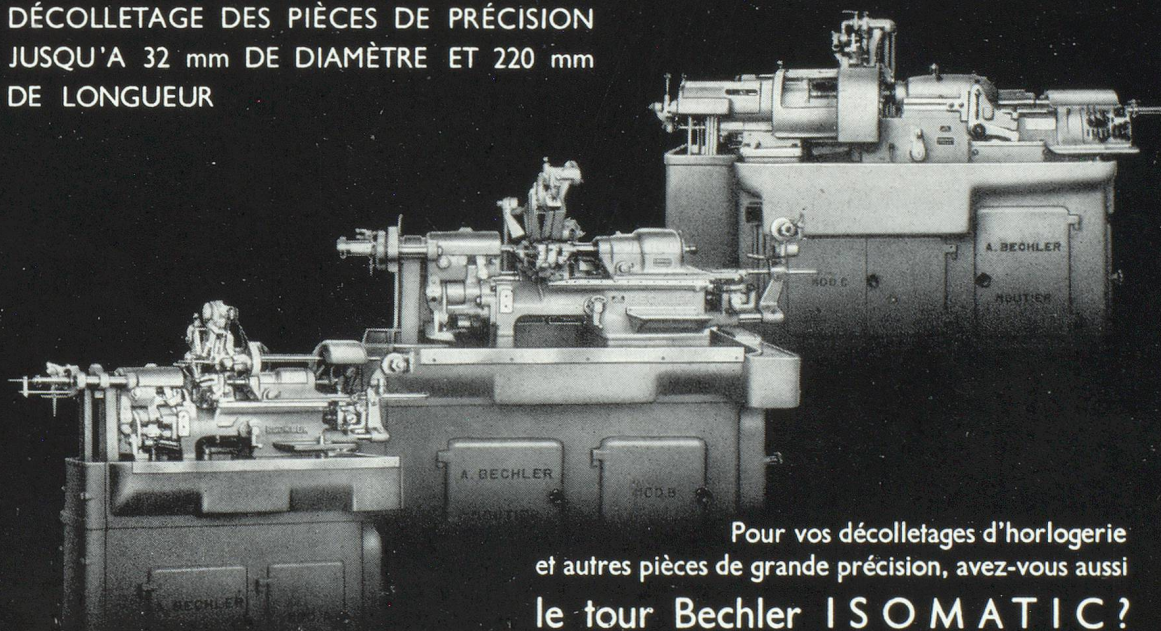

Pour vos décolletages d'horlogerie
et autres pièces de grande précision, avez-vous aussi
le tour Bechler ISOMATIC?

ANDRÉ BECHLER S.A.
FABRIQUE DE MACHINES MOUTIER (SUISSE)

Représentant pour la France : ANDRÉ BECHLER S. A., 54, avenue Jean-Jaurès, PARIS (19e)