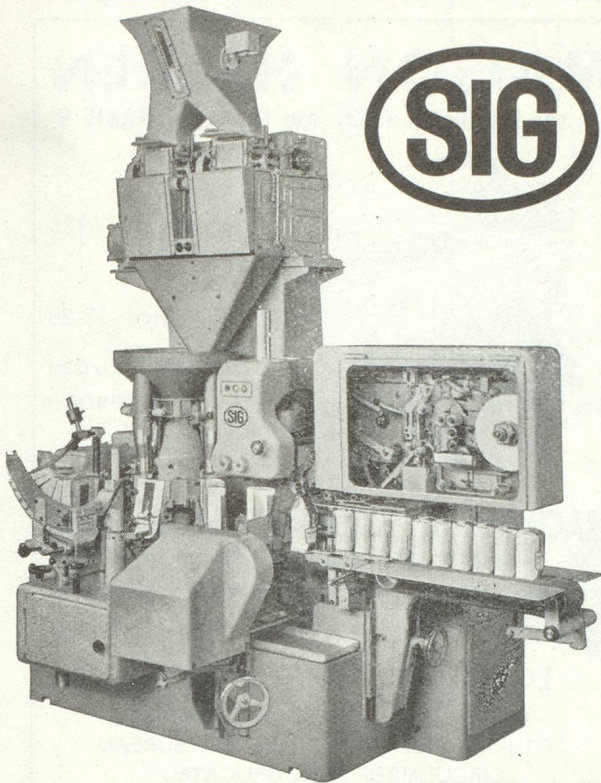

EMPAQUETEUSES AUTOMATIQUES

Machine à remplir et fermer les sacs, type BBS

pour produits d'écoulement facile, tels que sucre, riz, semoule, gruaux d'avoine, orge, etc.

Débit 40 paquets à la minute. Utilise des sacs en papier, pris de pile. Fermeture par enroulement avec bande gommée.