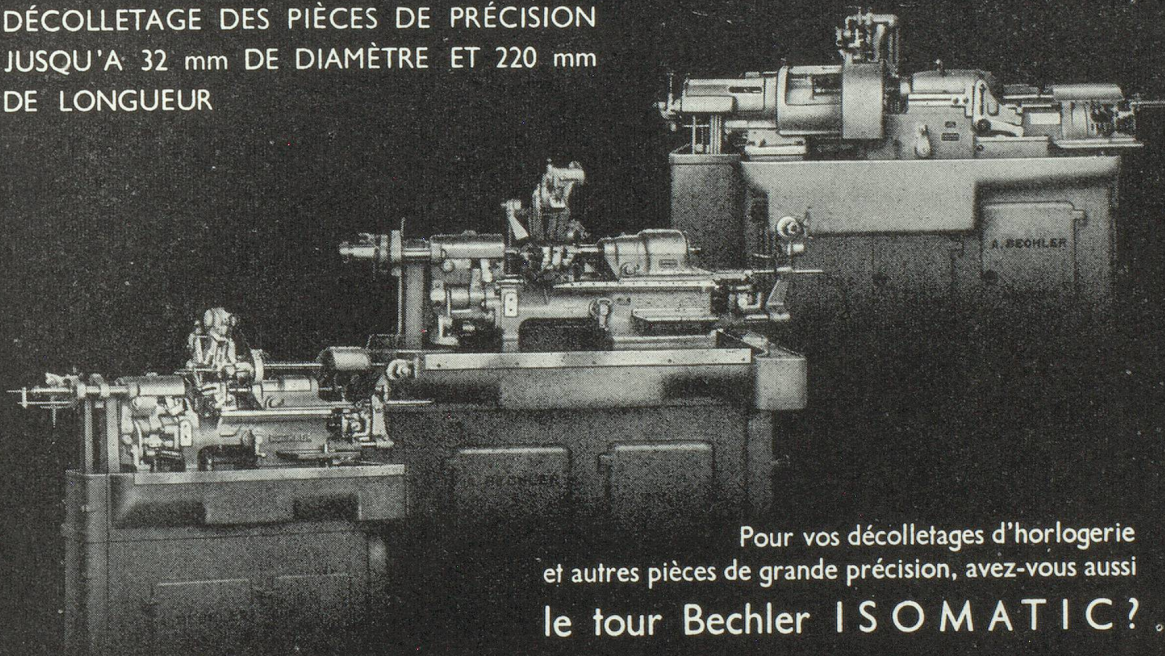

*Hauts Fourneaux
Aciéries Thomas et Martin
Laminoirs*

de WENDEL & Cie-S.A.

Capital : 5.000.000.000 de Francs

SIÈGE SOCIAL : 1, RUE PAUL-BAUDRY, PARIS (8e)

Agences de Vente :

SOCIÉTÉ VALOR, 17, RUE DE SURÈNE, PARIS (8e)

SOCIÉTÉ LE FER BLANC, 1, RUE PAUL-BAUDRY, PARIS (8e)

RISS & Cie — N° 5.042

3 MODÈLES DE TOURS AUTOMATIQUES POUR
DÉCOLLETAGE DES PIÈCES DE PRÉCISION
JUSQU'A 32 mm DE DIAMÈTRE ET 220 mm
DE LONGUEUR