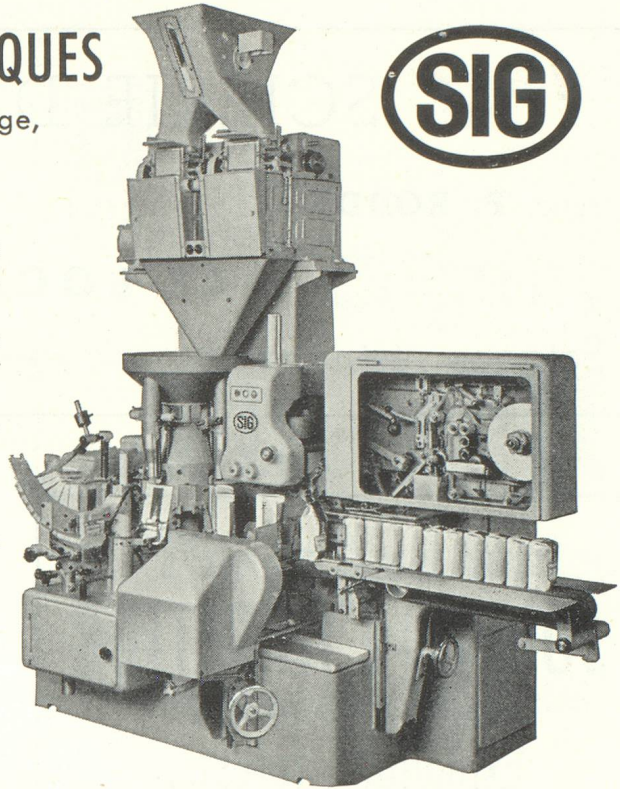

EMPAQUETEUSES AUTOMATIQUES

Nous exposerons au Salon de l'Emballage,
5 au 14 Novembre, stand D 17 - hall 7 :

Groupe de conditionnement automatique type KFDS
équipé d'un dispositif de dosage à tambour. Rendement
70 paquets à la minute.

Machine type BBS à ouvrir, remplir et fermer les sacs
équipée de deux peseuses-remplisseuses. Travaille les sacs
en pellicule cellulosique et en papier. Rendement 40 pa-
quets à la minute.

**Machine type HSK à envelopper sous pellicule cellu-
losique**
Rendement jusqu'à 120 enveloppages à la minute.

Empaqueuse type DSH à deux phases
pour tablettes de chocolat. Pliage " Hermétique " ou scellage
à chaud. Rendement 80 pliages à la minute.

Pieuse type UP pour bonbons-chocolat
Rendement jusqu'à 120 pliages à la minute.

EMONOT & Cie, PARIS-18^e
181, rue Championnet. — Tél. MAR. 29-56

SOCIÉTÉ INDUSTRIELLE SUISSE NEUHAUSEN-CHUTE DU RHIN (SUISSE)

PLIEUSES AUTOMATIQUES RÉGLABLES

Types rapides BN

Prestige

BN - a: pour cubes de bouillon
BN - b: pour paquets de sucre
BN - e: pour napolitains
BN - f: pour croquettes
BN - g: pour petites tablettes
BN - k: pour biscuits enrobés, ronds
BN - p: pour biscuits enrobés, rectangulaires

PRÈS D'UN DEMI-SIÈCLE D'EXPÉRIENCES
AU SERVICE DE LA QUALITÉ

SOCIÉTÉ ANONYME DES PLIEUSES AUTOMATIQUES LAUSANNE

TÉLÉPHONE 26 10 95   54, AVENUE DAPPLES   ADR. TÉLÉGR. AUTOPLIEUSE LAUSANNE

Mentionnez la « Revue économique franco-suisse » en écrivant aux annonceurs