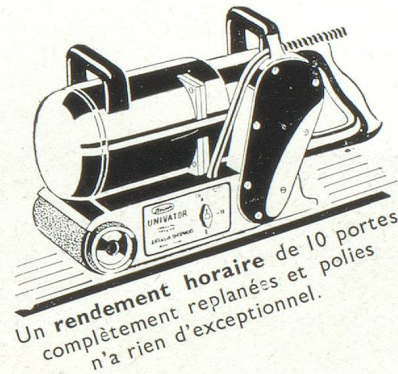

Polisseuse à ruban combinée type "UNIVATOR"

Brevet Bründer
Fabrication Suisse

Tous les travaux de menuiserie