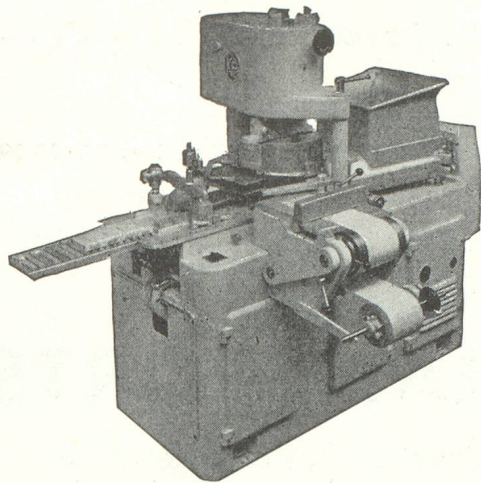

Mentionnez la « Revue économique franco-suisse » en écrivant aux annonceurs

MOULEUSES - EMPAQUETEUSES AUTOMATIQUES
pour
BEURRE, FROMAGE, ICE-CREAM

SALON DE L'ÉQUIPEMENT LAITIER, Paris
[5-14 NOVEMBRE] (Porte de Versailles) — Hall 62 - Stand 6.207
KUSTNER FRÈRES & C^o, S. A. GENÈVE