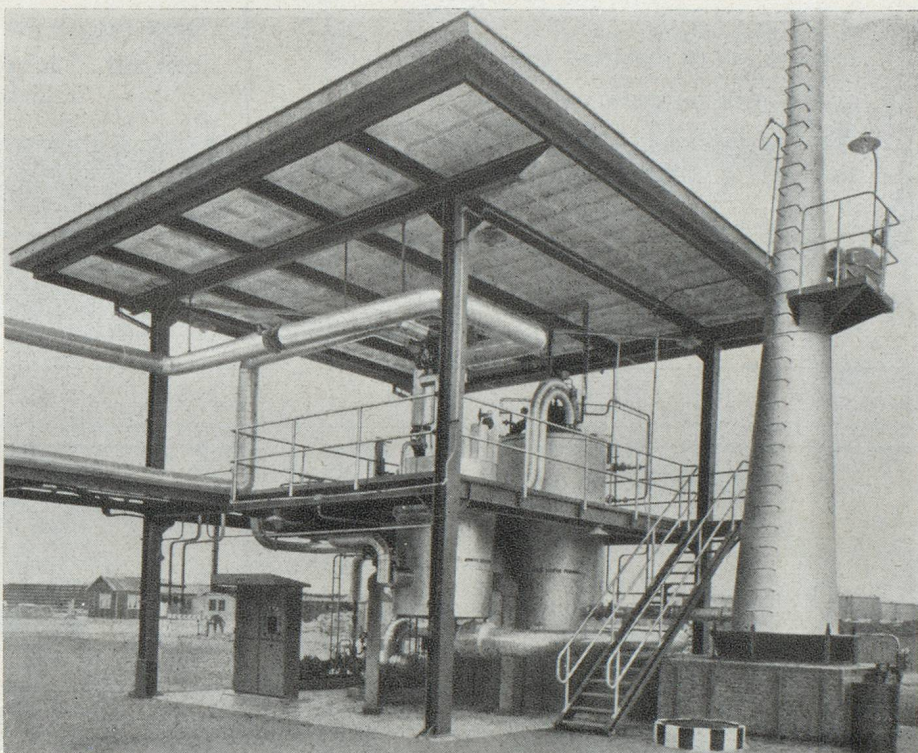

Chaudière à vapeur Dowtherm de 370° C avec chauffage à gaz.