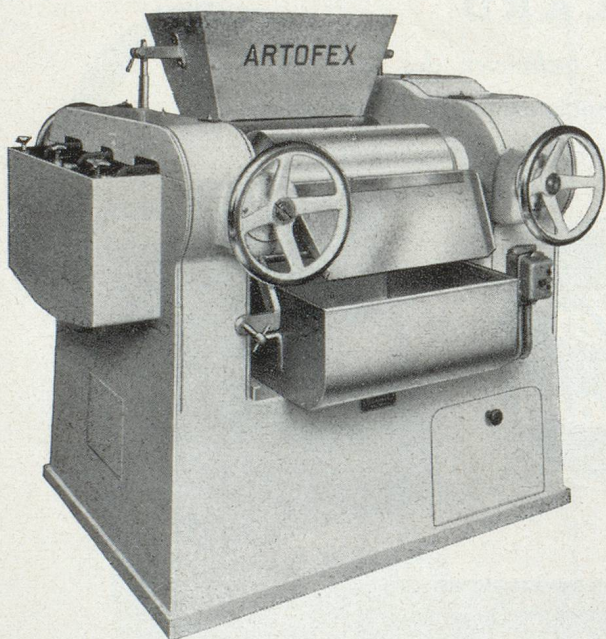

ARTOFEX

MACHINES A MÉLANGER ET A PÉTRIR
BATTEURS-MÉLANGEURS
MÉLANGEURS A POUDRE
MÉLANGEURS A COULEUR
BROYEUSES A 2 ET 3 CYLINDRES
MACHINES A GRANULER

F. AESCHBACH S. A. AARAU (Suisse)

Usine en France : Éts ARTOFEX S. A., 87, Rue Cartier-Bresson, PANTIN (Seine)

Mentionnez la « Revue économique franco-suisse » en écrivant aux annonceurs