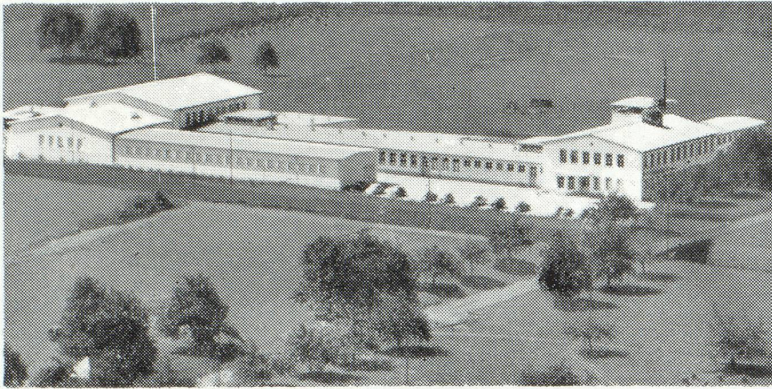

BOYAUX ELASTIN

Fabriqu e
avec des fibres naturelles de peaux brutes

Elastin-Werk A. G. Triesen
(F urstentum Liechtenstein)