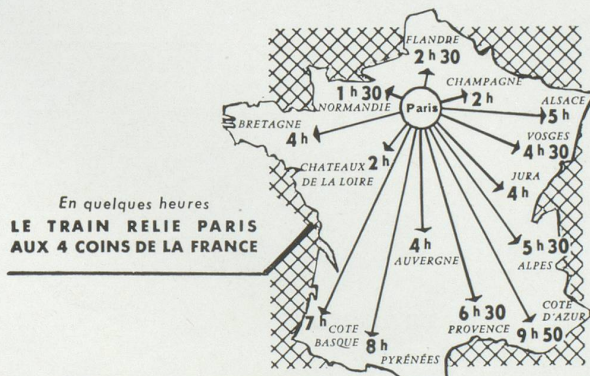

Download PDF: 02.04.2025

ETH-Bibliothek Zürich, E-Periodica, <https://www.e-periodica.ch>

Avec le train

Photo: Lorelle 4-58

à 100 de moyenne

- ★ Vous voyagez sans fatigue.
- ★ Vous pouvez faire
 - 500 km dans la matinée ou dans la soirée entre 18^h et minuit.
 - 1200 km dans la nuit.
- ★ Vous allez de Paris à la Côte d'Azur en moins de 10 heures.