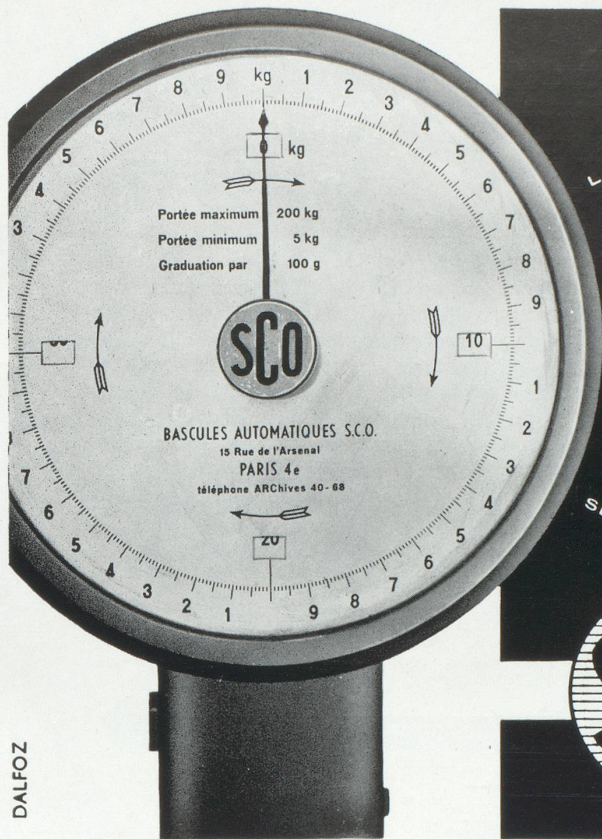

« DRUPA 1958, à Düsseldorf, Hall « E », stands 706/707 »

LISIBLE

RAPIDE

PRÉCISE

ROBUSTE

SENSIBLE

Pour tous
les problèmes
de pesage

de 1/1.000.000 de g
à 200 tonnes