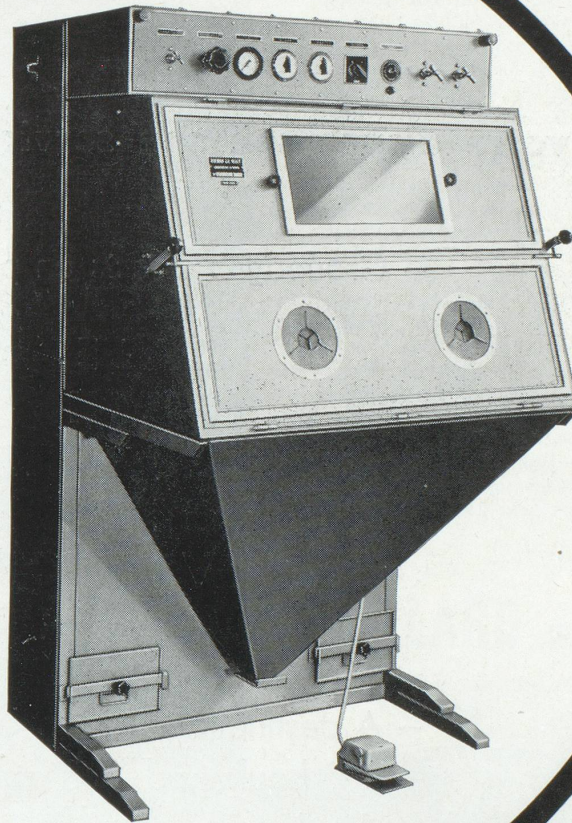

**Unibloc
100**

Encombrement en plan 1,085×1,150 m. - Hauteur 1.80 m. - Chambre de travail 1,0×0,7×0,6 m. - Ouverture totale de la chambre de travail - Eclairage néon - 1 ou plusieurs pistolets fixes ou mobiles - Epurateur d'air comprimé - Réducteur de pression avec manomètre - Vanne électro-magnétique commandée par interrupteur à pied - Groupe de ventilation et de dépoussiérage par ventilateur et système centrifuge automatique - Possibilité de montage d'un ou de deux dispositifs « tonneau-Vrac » pour le traitement de petites pièces par séries ou d'une table tournante.