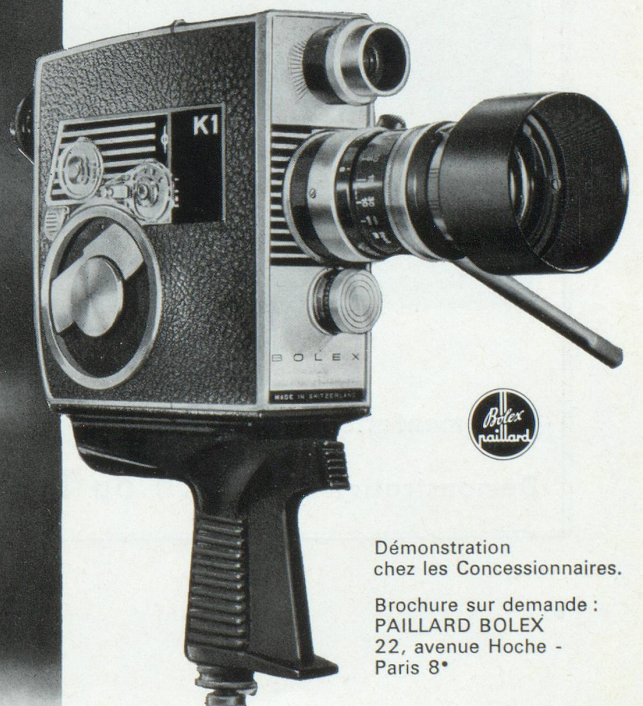

BOLEX ZOOM REFLEX AUTOMATIC K1

...la caméra 8 mm de l'élite !

La marque Bolex est considérée dans le monde entier comme un symbole de précision et de perfection. Partout où la vie se révèle sous ses aspects les plus dignes d'intérêt, à l'heure où se produisent les événements les plus marquants, la merveilleuse, l'incomparable Bolex Zoom Reflex Automatic K1 entre en action. C'est la première caméra Bolex à réglage entièrement automatique du diaphragme ! Il suffit de viser et de presser sur le déclencheur ! Les erreurs sont exclues. Chaque scène se reflète nettement dans le viseur réflexe géant. Le célèbre objectif Vario-Switar 1:1,9 permet d'obtenir en un clin d'œil le cadrage désiré et de passer rapidement de la focale d'un grand angulaire (8 mm) à celle d'un téléobjectif (36 mm), ou de choisir n'importe quelle focale intermédiaire entre ces limites. La perfection de cet objectif Kern-Paillard à focale variable comblera à coup sûr, et dans le monde entier, les vœux des cinéastes les plus exigeants. Bolex Zoom Reflex Automatic K1, une caméra hors ligne dont la suprême élégance et la haute valeur vont de pair avec votre standing !

PAILLARD BOLEX

la caméra suisse de renommée mondiale.

Démonstration
chez les Concessionnaires.

Brochure sur demande :
PAILLARD BOLEX
22, avenue Hoche -
Paris 8*