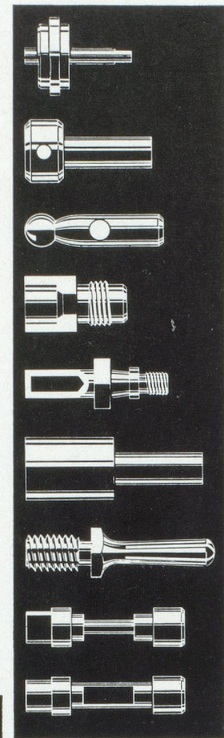

Tours
automatiques
à décolleter

BECHLER
MOUTIER (SUISSE)

L'équipement de la machine peut être exactement adapté aux genres de pièces à produire

Représentant exclusif pour la France et les pays de l'Union Française :

BECHLER, 54, avenue Jean-Jaurès, Paris (19e) — Tél. COMbat 75-60

HERMES présente :

LA MACHINE
COMPTABLE