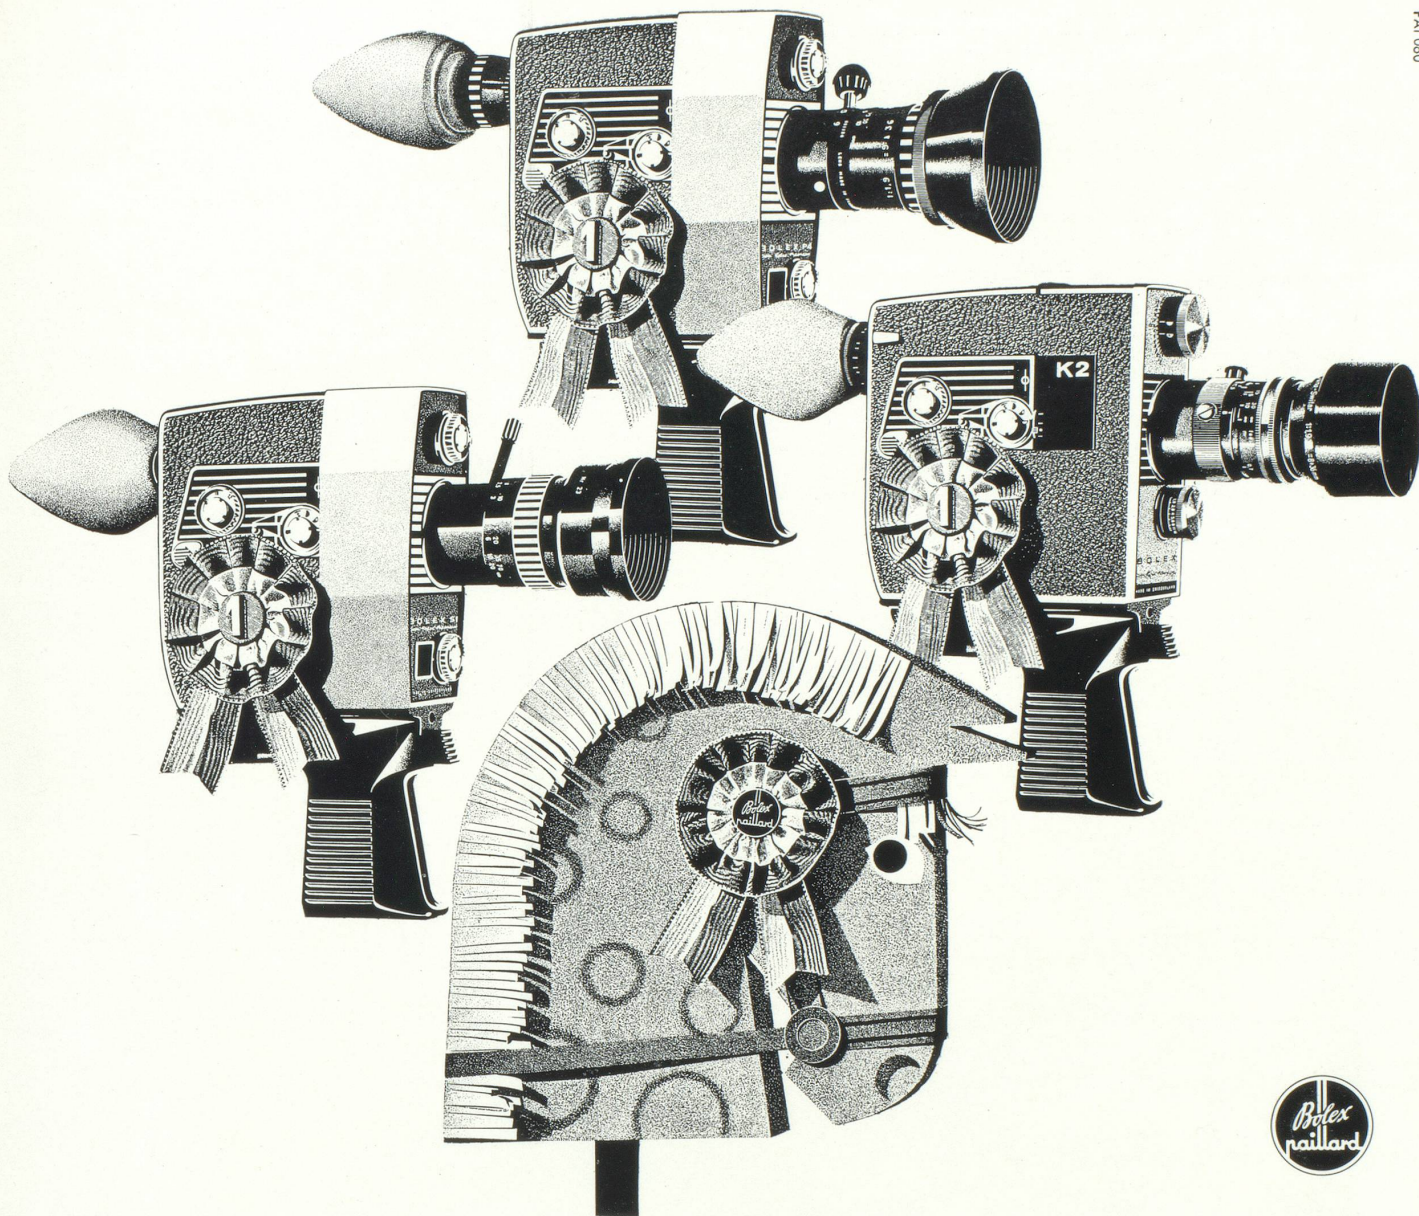

Le tiercé Paillard Bolex

Bolex S1. Objectif Zoom Schneider-Variogon $f = 9-30 \text{ mm}/1 : 1,8$, réglage automatique du diaphragme et viseur Réflex. Une caméra 8 mm à la fois simple et riche de possibilités.

Bolex P4. Objectif Zoom SOM-Berthiot Pan Cinor $f = 9-36 \text{ mm}/1 : 1,9$, réglage automatique du diaphragme et viseur Réflex avec nouveau système télémétrique "à champs mélangés".

Bolex K2. Objectif Power Zoom Kern-Paillard Vario-Switar $f = 8-36 \text{ mm}/1 : 1,9$, réglage automatique du diaphragme, viseur Réflex avec mise au point sur dépoli, mesure de la lumière à travers l'objectif.

EN MISANT SUR PAILLARD BOLEX VOUS JOUEZ GAGNANT !

BOLEX vous propose une gamme de 3 caméras 8 mm Zoom Reflex Automatic de grande classe, à réglage automatique du diaphragme, pourvues d'un objectif Zoom et d'un viseur Réflex, dont vous apprécierez la remarquable commodité d'emploi et les hautes performances. Réussissez très vite et très simplement vos premières prises de vue. Grâce à l'obturateur variable, au rebobinage, aux diverses cadences, au déclenchement image par image, vous aurez la possibilité de réaliser rapidement des effets techniques originaux. Les caméras PAILLARD BOLEX sont connues dans le monde entier pour l'extrême précision de leur mécanisme et la haute qualité de leur optique.

Complément indispensable de votre caméra, le projecteur PAILLARD BOLEX 18-5 Automatic vous garantit une projection impeccable.

Demandez à votre détaillant spécialiste une documentation technique et une démonstration.

Documentation P 65 sur demande :

PAILLARD BOLEX

22, avenue Hoche, Paris 8^e

Vente chez les Concessionnaires