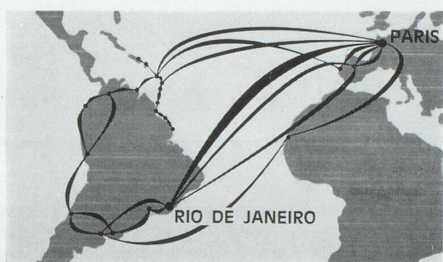

9155 Km de vol en 11 h 40

Un nouveau record mondial pour Air France :
● La plus longue ligne sans escale du monde qui relie chaque samedi Paris à Rio.

● En outre, Air France vous offre le réseau le plus rapide et le plus dense : 9 escales régulièrement desservies à travers toute l'Amérique du Sud.