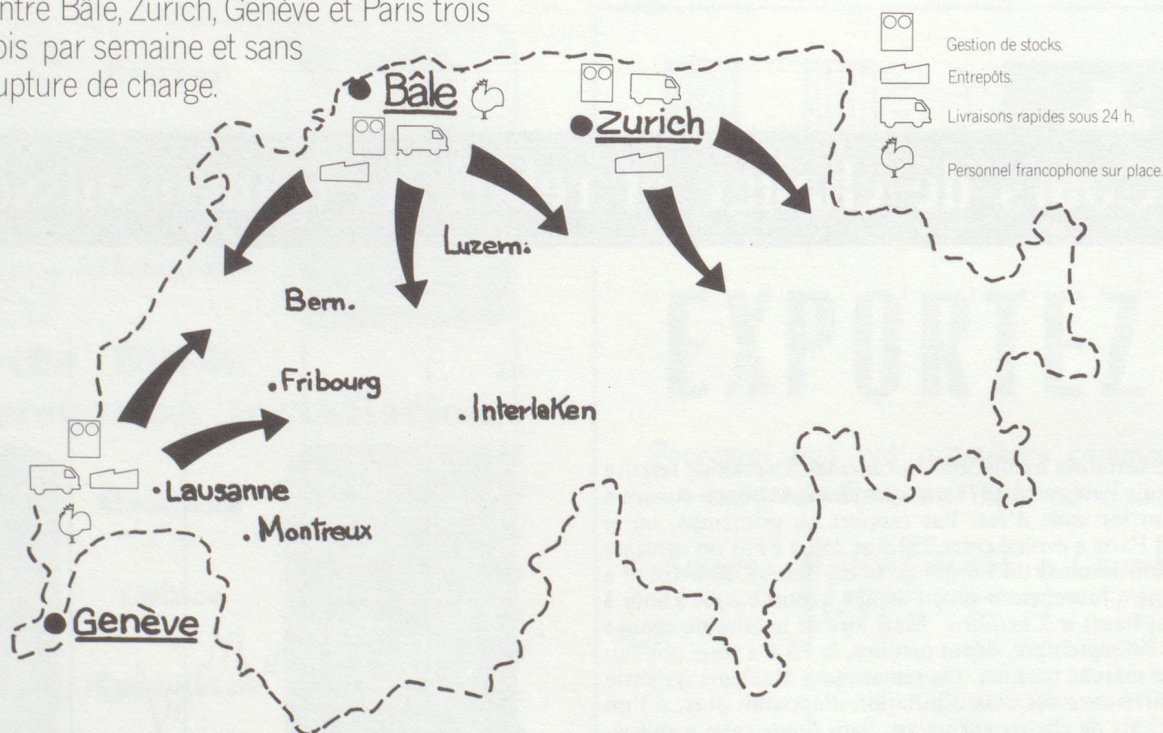

Avez-vous pensé que si votre marchandise arrive dans de mauvaises conditions, vous risquez de perdre ce client à l'avenir?

Heppner vous permet d'éviter cela.

Nous vous assurons avec notre partenaire Metzger & Richner un service régulier entre Bâle, Zurich, Genève et Paris trois fois par semaine et sans rupture de charge.

Sur place, dédouanement et livraison sont entrepris aussitôt et sur votre demande toute opération particulière pourra être étudiée avec un personnel parfaitement trilingue.

Si en plus, vous désirez trouver sur place un service plus complet, nous mettons à votre disposition des entrepôts modernes de transit et de stockage à Bâle et Zurich.