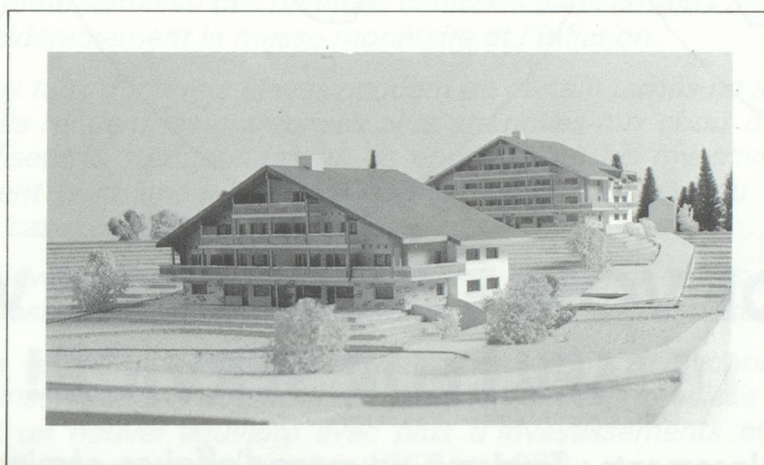

Vacances à **Crans** sur-SIERRE (Suisse)

Altitude: 1500 mètres

La station la plus ensoleillée de Suisse

Saison d'hiver et d'été - 2 parcours de golf

**LE PLUS GRAND CHOIX DE CHALETS
ET D'APPARTEMENTS À LOUER ET À VENDRE**

Superbes occasions pour Suisses

AGENCE IMMOBILIÈRE GASTON BARRAS
3963 CRANS-SUR-SIERRE
Téléphone (027) 41 27 03 – Télex 473 805

LA MAISON DU VALAIS – 20, rue Royale 75008 PARIS
Téléphone 42-60-22-72 – 42-60-23-75