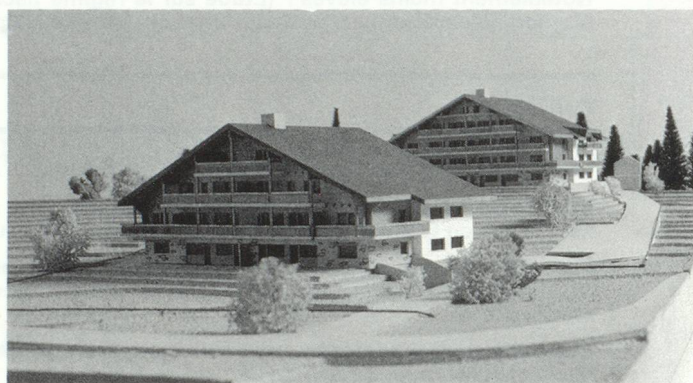

Download PDF: 02.04.2025

ETH-Bibliothek Zürich, E-Periodica, <https://www.e-periodica.ch>

Vacances à

Crans

sur-SIERRE (Suisse)

Altitude: 1500 mètres

La station la plus ensoleillée de Suisse

Saison d'hiver et d'été - 2 parcours de golf