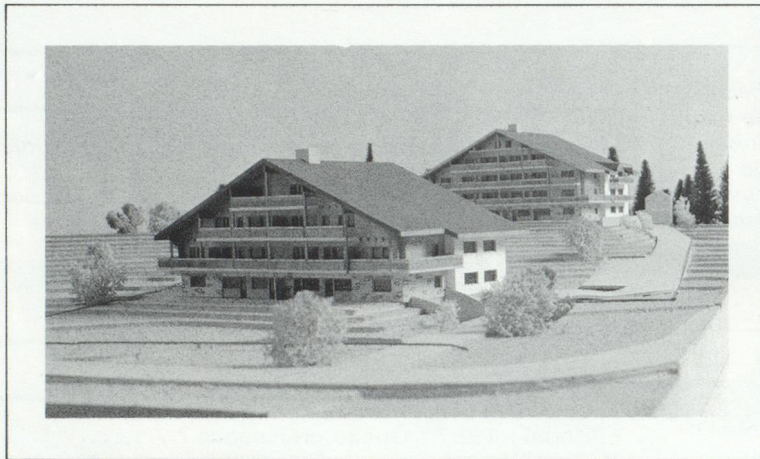

**Download PDF:** 02.04.2025

**ETH-Bibliothek Zürich, E-Periodica, <https://www.e-periodica.ch>**

Vacances à **Crans** sur-SIERRE (Suisse)

Altitude: 1500 mètres

La station la plus ensoleillée de Suisse

Saison d'hiver et d'été - 2 parcours de golf