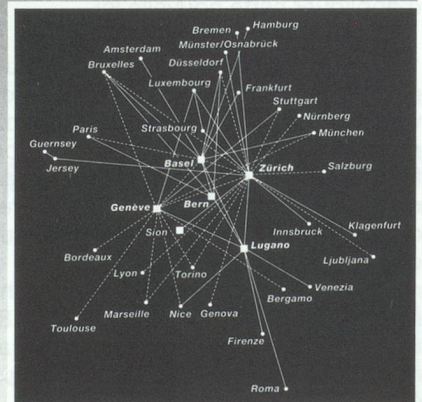

Appelez
NEVEU & CIE
75016 PARIS

103, bd de Montmorency
Tél. 16 (1) 47.43.96.96
Fax 16 (1) 47.43.19.29

Président-Directeur Général : Xavier BRUN

LA PISTE DE DÉPASSEMENT VERS LE SUCCÈS

Gagnez une longueur d'avance. Les liaisons confortables de Crossair vous mènent quotidiennement sur la voie de dépassement, vers le succès. Contactez votre agence de voyages, ou votre Crossair à **Bâle** +061/325 35 25, **Berne** +031/54 55 33, **Genève** +022/798 88 31, **Lugano** +091/50 50 01, **Zurich** +01/816 43 43.