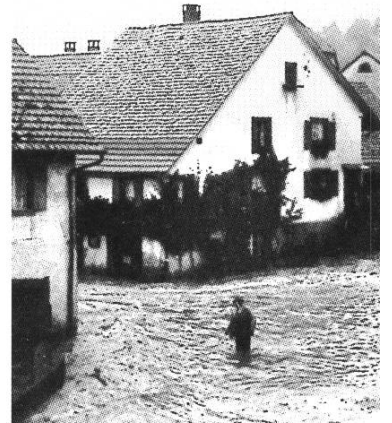

1937
«Blumen»-Brücke

1953
Ackerland wird
zum See

Restaurant «Post»
1953

1953
beim Restaurant
«Post» mit
Schwefelbrunnen

Magden um 1900:
Das Dorfbild wird
geprägt durch
unzählige Obst-
bäume. Archivbild