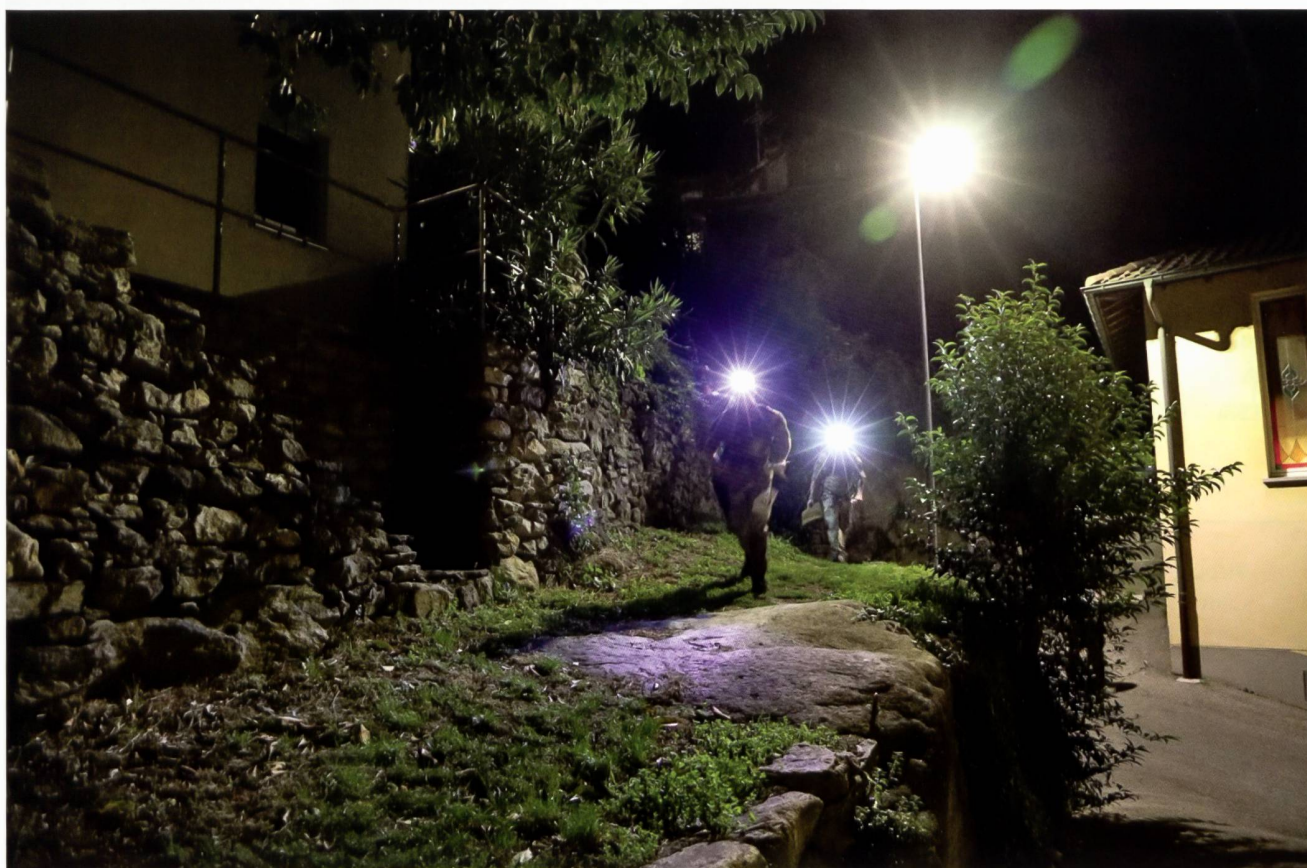

# Corsa d'orientamento notturna del Circolo ufficiali di Lugano 2021 – 68<sup>a</sup> edizione

**tenente Alessio Allio**  
segretario

La Corsa d'orientamento notturna del Circolo Ufficiali di Lugano si ripresenta alla popolazione per la 68<sup>a</sup> edizione. La "Nottuna" è una gara itinerante che tocca ogni parte del Cantone. Quest'anno l'evento sportivo avrà luogo a Losone.